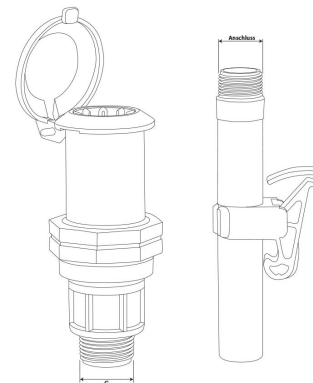

## Wassersteckdose Irritec

## BW5092

Alle Maßangaben in Millimeter, Gewichtsangaben in Gramm. Für die fotografische Darstellung verwenden wir eine Artikelgröße sowie Studioliicht. Die Abbildungen, technischen Daten, Maße und Ausführungen sind unverbindlich. Sie gelten nicht als zugesicherte Eigenschaften oder als Beschaffenheits- oder Haltbarkeitsgarantien. Wir behalten uns jederzeit Änderung ohne Ankündigung vor. Die Nutzmaße sind definiert bzw. verstärkt dargestellt bzw. ergeben sich aus der Artikelbezeichnung. Weitere Maße dienen ausschließlich der Darstellungsunterstützung. Bei Zweckentfremdung bitten wir dies zu beachten.

Artikel-Nr.	Variante	G	Anschluss	Preis
BW5092.SET.025	Wassersteckdose 3/4" inklusive Schlüssel 3/4"	3/4"(26,44mm)	<b>3/4"(26,44mm)</b>	10,34 €* <sup>*</sup>
BW5092.SET.032	Wassersteckdose 1" inklusive Schlüssel 3/4"	1" (33,25mm)	<b>3/4"(26,44mm)</b>	10,34 €* <sup>*</sup>
BW5092.IDS.025	Wassersteckdose 3/4"	3/4"(26,44mm)	<b>3/4" (26,44mm)</b>	7,19 €* <sup>*</sup>
BW5092.IDS.032	Wassersteckdose 1"	1" (33,25mm)	<b>3/4" (26,44mm)</b>	7,19 €* <sup>*</sup>
BW5092.CHS.025	Schlüssel 3/4"	3/4"(26,44mm)	<b>3/4" (26,44mm)</b>	3,15 €* <sup>*</sup>
BW5092.103.025	Quickconnector 3/4"	---	<b>3/4"(26,44mm)</b>	0,34 €* <sup>*</sup>
BW5092.000.N00	Ersatzdichtung für Wassersteckdose /Ersatzteil in Ersatzteilnummer 1	---	---	1,63 €* <sup>*</sup>