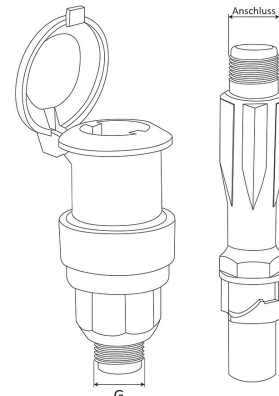

Wassersteckdose Irritec

BW0008

Alle Maßangaben in Millimeter, Gewichtsangaben in Gramm. Für die fotografische Darstellung verwenden wir eine Artikelgröße sowie Studiolicht. Die Abbildungen, technischen Daten, Maße und Ausführungen sind unverbindlich. Sie gelten nicht als zugesicherte Eigenschaften oder als Beschaffenheits- oder Haltbarkeitsgarantien. Wir behalten uns jederzeit Änderung ohne Ankündigung vor. Die Nutzmaße sind definiert bzw. verstärkt dargestellt bzw. ergeben sich aus der Artikelbezeichnung. Weitere Maße dienen ausschließlich der Darstellungsunterstützung. Bei Zweckentfremdung bitten wir dies zu beachten.

Artikel-Nr.	Variante	G	Anschluss	Preis
BW0008.SET.025	Wassersteckdose 3/4" inklusive Schlüssel 3/4"	3/4"(26,44mm)	3/4"(26,44mm)	10,34 €* [*]
BW0008.SET.032	Wassersteckdose 1" inklusive Schlüssel 3/4"	1" (33,25mm)	3/4"(26,44mm)	10,34 €* [*]
BW0008.IDS.025	Wassersteckdose 3/4"	3/4"(26,44mm)	3/4" (26,44mm)	7,19 €* [*]
BW0008.IDS.032	Wassersteckdose 1"	1" (33,25mm)	1" (33,25mm)	7,19 €* [*]
BW0008.CHS.025	Schlüssel 3/4"	3/4"(26,44mm)	3/4" (26,44mm)	3,15 €* [*]
BW0008.000.N00	Ersatzdichtung für Wassersteckdose /Ersatzteil in Ersatzteilnummer 1	---	---	1,63 €* [*]