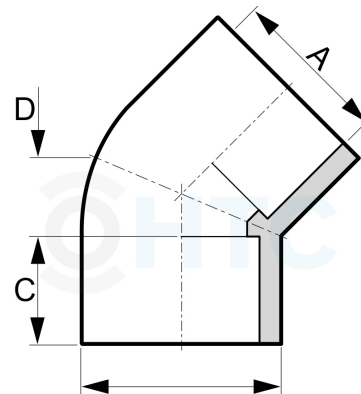

PVC-U Winkel 45° ECO 2fach Klebemuffe

AL0401

Alle Maßangaben in Millimeter, Gewichtsangaben in Gramm. Für die fotografische Darstellung verwenden wir eine Artikelgröße sowie Studiolicht. Die Abbildungen, technischen Daten, Maße und Ausführungen sind unverbindlich. Sie gelten nicht als zugesicherte Eigenschaften oder als Beschaffenheits- oder Haltbarkeitsgarantien. Wir behalten uns jederzeit Änderung ohne Ankündigung vor. Die Nutzmaße sind definiert bzw. verstärkt dargestellt bzw. ergeben sich aus der Artikelbezeichnung. Weitere Maße dienen ausschließlich der Darstellungsunterstützung. Bei Zweckentfremdung bitten wir dies zu beachten.

Artikel-Nr.	Variante	A	B	C	D	Preis
AL0401.000.020	20mm	20	24	17	8	0,19 €* [*]
AL0401.000.025	25mm	25	30	20	9	0,26 €* [*]
AL0401.000.032	32mm	32	37	23	10	0,39 €* [*]
AL0401.000.040	40mm	40	46	26	16	0,48 €* [*]
AL0401.000.050	50mm	50	57	31	22	0,60 €* [*]
AL0401.000.063	63mm	63	71	38	30	1,06 €* [*]
AL0401.000.075	75mm	75	83	45	30	1,79 €* [*]
AL0401.000.110	110mm	110	120	62	44	4,64 €* [*]
AL0401.000.090	90mm	90	100	57	35	3,61 €* [*]
AL0401.000.160	160mm	160	172	76	130	17,36 €* [*]
AL0401.000.200	200mm	200	216	103	162	36,87 €* [*]