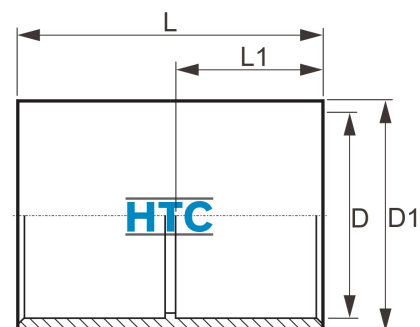

PVC-U Klebemuffe ECO

AL0101

Alle Maßangaben in Millimeter, Gewichtsangaben in Gramm. Für die fotografische Darstellung verwenden wir eine Artikelgröße sowie Studiolicht. Die Abbildungen, technischen Daten, Maße und Ausführungen sind unverbindlich. Sie gelten nicht als zugesicherte Eigenschaften oder als Beschaffenheits- oder Haltbarkeitsgarantien. Wir behalten uns jederzeit Änderung ohne Ankündigung vor. Die Nutzmaße sind definiert bzw. verstärkt dargestellt bzw. ergeben sich aus der Artikelbezeichnung. Weitere Maße dienen ausschließlich der Darstellungsunterstützung. Bei Zweckentfremdung bitten wir dies zu beachten.

Artikel-Nr.	Variante	D	D1	L	L1	Preis
AL0101.000.020	20mm	20	25	35	17	0,16 €* [*]
AL0101.000.032	32mm	32	37	48	23	0,25 €* [*]
AL0101.000.040	40mm	40	47	56	27	0,36 €* [*]
AL0101.000.063	63mm	63	70	81	39	0,70 €* [*]
AL0101.000.160	160mm	160	173	157	75	12,94 €* [*]
AL0101.000.200	200mm	200	215	208	102	24,76 €* [*]