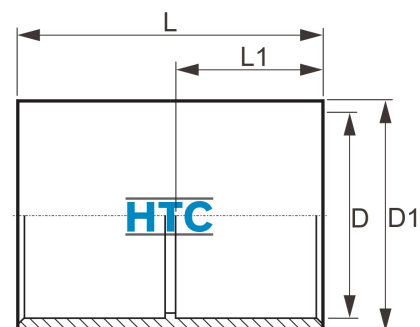

PVC-U Klebemuffe ECO

AL0101

Alle Maßangaben in Millimeter, Gewichtsangaben in Gramm. Für die fotografische Darstellung verwenden wir eine Artikelgröße sowie Studiolicht. Die Abbildungen, technischen Daten, Maße und Ausführungen sind unverbindlich. Sie gelten nicht als zugesicherte Eigenschaften oder als Beschaffenheits- oder Haltbarkeitsgarantien. Wir behalten uns jederzeit Änderung ohne Ankündigung vor. Die Nutzmaße sind definiert bzw. verstärkt dargestellt bzw. ergeben sich aus der Artikelbezeichnung. Weitere Maße dienen ausschließlich der Darstellungsunterstützung. Bei Zweckentfremdung bitten wir dies zu beachten.

Artikel-Nr.	Variante	D	D1	L	L1	Preis
AL0101.000.020	20mm	20	25	35	17	0,16 €* 0,16 €
AL0101.000.032	32mm	32	37	48	23	0,25 €* 0,25 €
AL0101.000.040	40mm	40	47	56	27	0,36 €* 0,36 €
AL0101.000.063	63mm	63	70	81	39	0,70 €* 0,70 €
AL0101.000.160	160mm	160	173	157	75	12,94 €* 12,94 €
AL0101.000.200	200mm	200	215	208	102	24,76 €* 24,76 €