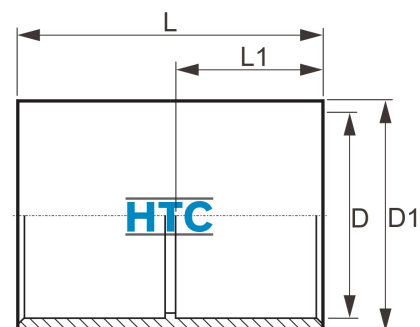

PVC-U Klebemuffe ECO

AL0101

Alle Maßangaben in Millimeter, Gewichtsangaben in Gramm. Für die fotografische Darstellung verwenden wir eine Artikelgröße sowie Studiolicht. Die Abbildungen, technischen Daten, Maße und Ausführungen sind unverbindlich. Sie gelten nicht als zugesicherte Eigenschaften oder als Beschaffenheits- oder Haltbarkeitsgarantien. Wir behalten uns jederzeit Änderung ohne Ankündigung vor. Die Nutzmaße sind definiert bzw. verstärkt dargestellt bzw. ergeben sich aus der Artikelbezeichnung. Weitere Maße dienen ausschließlich der Darstellungsunterstützung. Bei Zweckentfremdung bitten wir dies zu beachten.

Artikel-Nr.	Variante	D	D1	L	L1	Preis
AL0101.000.020	20mm	20	25	35	17	0,16 €* [*]
AL0101.000.025	25mm	25	30	41	19	0,19 €* [*]
AL0101.000.032	32mm	32	37	48	23	0,25 €* [*]
AL0101.000.040	40mm	40	47	56	27	0,36 €* [*]
AL0101.000.050	50mm	50	56,5	67	32	0,47 €* [*]
AL0101.000.063	63mm	63	70	81	39	0,70 €* [*]
AL0101.000.075	75mm	75	82	92	46	1,30 €* [*]
AL0101.000.090	90mm	90	100	107	51	2,19 €* [*]
AL0101.000.110	110mm	110	120	129	61	3,49 €* [*]
AL0101.000.160	160mm	160	173	157	75	12,94 €* [*]
AL0101.000.200	200mm	200	215	208	102	24,76 €* [*]