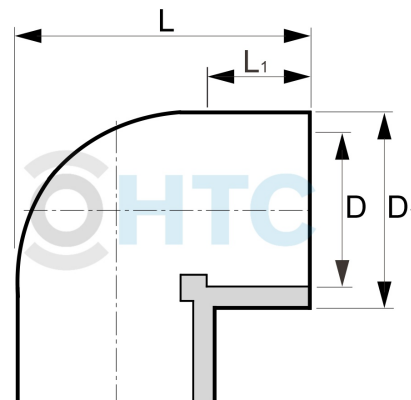

PVC-U Winkel 90° ECO 2fach Klebemuffe

AL0403

Alle Maßangaben in Millimeter, Gewichtsangaben in Gramm. Für die fotografische Darstellung verwenden wir eine Artikelgröße sowie Studiolicht. Die Abbildungen, technischen Daten, Maße und Ausführungen sind unverbindlich. Sie gelten nicht als zugesicherte Eigenschaften oder als Beschaffenheits- oder Haltbarkeitsgarantien. Wir behalten uns jederzeit Änderung ohne Ankündigung vor. Die Nutzmaße sind definiert bzw. verstärkt dargestellt bzw. ergeben sich aus der Artikelbezeichnung. Weitere Maße dienen ausschließlich der Darstellungsunterstützung. Bei Zweckentfremdung bitten wir dies zu beachten.

Artikel-Nr.	Variante	D	D1	L	L1	Preis
CF0403.000.020	20mm	20	24	40	17	0,17 €*
CF0403.000.025	25mm	25	30	48	19	0,22 €*
AL0403.000.040	40mm	40	46	71	26	0,45 €*
AL0403.000.050	50mm	50	57	87	32	0,49 €*
AL0403.000.075	75mm	75	84	125	45	1,94 €*
AL0403.000.090	90mm	90	99	147	52	2,99 €*
AL0403.000.160	160mm	160	173	241	75	19,77 €*
AL0403.000.200	200mm	200	216	308	100	36,69 €*