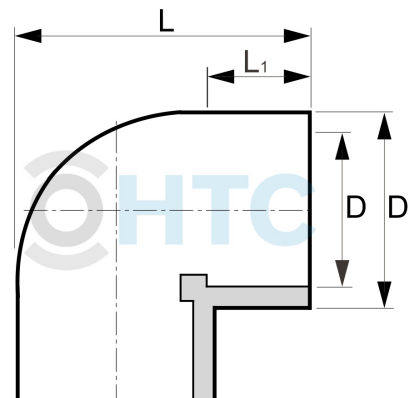

PVC-U Winkel 90° ECO 2fach Klebemuffe

AL0403

Alle Maßangaben in Millimeter, Gewichtsangaben in Gramm. Für die fotografische Darstellung verwenden wir eine Artikelgröße sowie Studiolicht. Die Abbildungen, technischen Daten, Maße und Ausführungen sind unverbindlich. Sie gelten nicht als zugesicherte Eigenschaften oder als Beschaffenheits- oder Haltbarkeitsgarantien. Wir behalten uns jederzeit Änderung ohne Ankündigung vor. Die Nutzmaße sind definiert bzw. verstärkt dargestellt bzw. ergeben sich aus der Artikelbezeichnung. Weitere Maße dienen ausschließlich der Darstellungsunterstützung. Bei Zweckentfremdung bitten wir dies zu beachten.

Artikel-Nr.	Variante	D	D1	L	L1	Preis
CF0403.000.025	25mm	25	30	48	19	0,22 €*
AL0403.000.050	50mm	50	57	87	32	0,49 €*
AL0403.000.160	160mm	160	173	241	75	19,77 €*
AL0403.000.200	200mm	200	216	308	100	36,69 €*