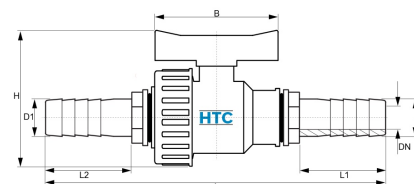

## PP Kugelhahn HDPE/EPDM 1fach Überwurf 2fach Schlauchtülle

**PA0109**

Alle Maßangaben in Millimeter, Gewichtsangaben in Gramm. Für die fotografische Darstellung verwenden wir eine Artikelgröße sowie Studiolicht. Die Abbildungen, technischen Daten, Maße und Ausführungen sind unverbindlich. Sie gelten nicht als zugesicherte Eigenschaften oder als Beschaffenheits- oder Haltbarkeitsgarantien. Wir behalten uns jederzeit Änderung ohne Ankündigung vor. Die Nutzmaße sind definiert bzw. verstärkt dargestellt bzw. ergeben sich aus der Artikelbezeichnung. Weitere Maße dienen ausschließlich der Darstellungsunterstützung. Bei Zweckentfremdung bitten wir dies zu beachten.