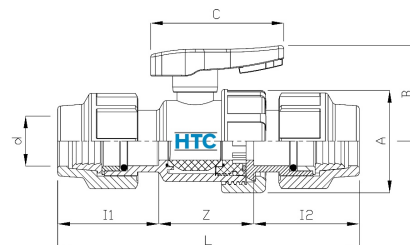

PP Kugelhahn Unidelta DVGW 2fach Klemme

PA0400

Alle Maßangaben in Millimeter, Gewichtsangaben in Gramm. Für die fotografische Darstellung verwenden wir eine Artikelgröße sowie Studiolicht. Die Abbildungen, technischen Daten, Maße und Ausführungen sind unverbindlich. Sie gelten nicht als zugesicherte Eigenschaften oder als Beschaffenheits- oder Haltbarkeitsgarantien. Wir behalten uns jederzeit Änderung ohne Ankündigung vor. Die Nutzmaße sind definiert bzw. verstärkt dargestellt bzw. ergeben sich aus der Artikelbezeichnung. Weitere Maße dienen ausschließlich der Darstellungsunterstützung. Bei Zweckentfremdung bitten wir dies zu beachten.

Artikel-Nr.	Variante	A	B	C	d	DN	I1	I2	L	Z	Rohr A-Ø	Preis
PA0400.000.020	2fach 20mm	50	51	68	20	15	54	57	161	50	20	10,65 €*
PA0400.000.025	2fach 25mm	60	60	76	25	20	57	64	180	59	25	11,33 €*
PA0400.000.032	2fach 32mm	68	67	89	32	25	64	70	201	67	32	11,83 €*
PA0400.000.040	2fach 40mm	80	77	100	40	32	82	90	246	74	40	17,95 €*
PA0400.000.050	2fach 50mm	95	88	116	50	40	110	110	303	84	50	24,60 €*
PA0400.000.063	2fach 63mm	116	100	127	63	50	130	126	343	86	63	39,60 €*