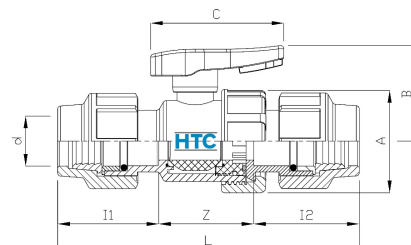

PP Kugelhahn Unidelta DVGW 2fach Klemme

PA0400

Alle Maßangaben in Millimeter, Gewichtsangaben in Gramm. Für die fotografische Darstellung verwenden wir eine Artikelgröße sowie Studiolicht. Die Abbildungen, technischen Daten, Maße und Ausführungen sind unverbindlich. Sie gelten nicht als zugesicherte Eigenschaften oder als Beschaffenheits- oder Haltbarkeitsgarantien. Wir behalten uns jederzeit Änderung ohne Ankündigung vor. Die Nutzmaße sind definiert bzw. verstärkt dargestellt bzw. ergeben sich aus der Artikelbezeichnung. Weitere Maße dienen ausschließlich der Darstellungsunterstützung. Bei Zweckentfremdung bitten wir dies zu beachten.

Artikel-Nr.	Variante	A	B	C	d	DN	I1	I2	L	Z	Rohr A-Ø	Preis
PA0400.000.020	2fach 20mm	50	51	68	20	15	54	57	161	50	20	10,35 €*
PA0400.000.025	2fach 25mm	60	60	76	25	20	57	64	180	59	25	11,00 €*
PA0400.000.032	2fach 32mm	68	67	89	32	25	64	70	201	67	32	11,48 €*
PA0400.000.040	2fach 40mm	80	77	100	40	32	82	90	246	74	40	17,43 €*
PA0400.000.050	2fach 50mm	95	88	116	50	40	110	110	303	84	50	23,88 €*
PA0400.000.063	2fach 63mm	116	100	127	63	50	130	126	343	86	63	38,45 €*