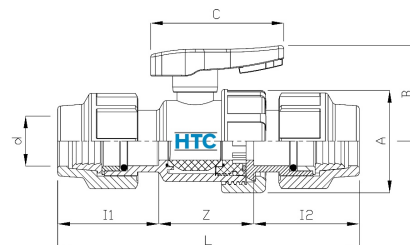

PP Kugelhahn 2fach Klemme DVGW Unidelta

PA0400

Alle Maßangaben in Millimeter, Gewichtsangaben in Gramm. Für die fotografische Darstellung verwenden wir eine Artikelgröße sowie Studiolicht. Die Abbildungen, technischen Daten, Maße und Ausführungen sind unverbindlich. Sie gelten nicht als zugesicherte Eigenschaften oder als Beschaffenheits- oder Haltbarkeitsgarantien. Wir behalten uns jederzeit Änderung ohne Ankündigung vor. Die Nutzmaße sind definiert bzw. verstärkt dargestellt bzw. ergeben sich aus der Artikelbezeichnung. Weitere Maße dienen ausschließlich der Darstellungsunterstützung. Bei Zweckentfremdung bitten wir dies zu beachten.

Artikel-Nr.	Variante	A	B	C	d	DN	I1	I2	L	Z	Rohr A-Ø	Preis
PA0400.000.020	2fach 20mm	50	51	68	20	15	54	57	161	50	20	10,35 €*
PA0400.000.025	2fach 25mm	60	60	76	25	20	57	64	180	59	25	11,00 €*
PA0400.000.032	2fach 32mm	68	67	89	32	25	64	70	201	67	32	11,48 €*
PA0400.000.040	2fach 40mm	80	77	100	40	32	82	90	246	74	40	17,43 €*
PA0400.000.050	2fach 50mm	95	88	116	50	40	110	110	303	84	50	23,88 €*
PA0400.000.063	2fach 63mm	116	100	127	63	50	130	126	343	86	63	38,45 €*