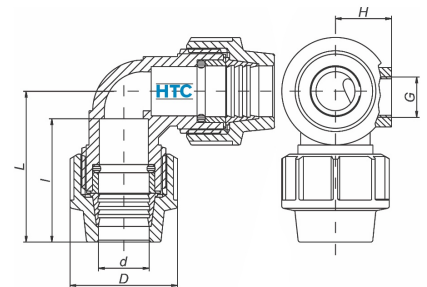

PP Winkel Unidelta DVGW 2fach Klemme x PopUp Innengewinde

PP0422

Alle Maßangaben in Millimeter, Gewichtsangaben in Gramm. Für die fotografische Darstellung verwenden wir eine Artikelgröße sowie Studiolicht. Die Abbildungen, technischen Daten, Maße und Ausführungen sind unverbindlich. Sie gelten nicht als zugesicherte Eigenschaften oder als Beschaffenheits- oder Haltbarkeitsgarantien. Wir behalten uns jederzeit Änderung ohne Ankündigung vor. Die Nutzmaße sind definiert bzw. verstärkt dargestellt bzw. ergeben sich aus der Artikelbezeichnung. Weitere Maße dienen ausschließlich der Darstellungsunterstützung. Bei Zweckentfremdung bitten wir dies zu beachten.

Artikel-Nr.	Variante	D	d	G	H	L	l	Preis
PP0422.025.020	25mm x 1/2"	55	25	1/2" (20,95mm)	27	74	65	3,90 €* 3,90 €
PP0422.032.020	32mm x 1/2"	63	32	1/2" (20,95mm)	32	83	73	4,88 €* 4,88 €
PP0422.032.025	32mm x 3/4"	63	32	3/4" (26,44mm)	33	83	73	4,88 €* 4,88 €