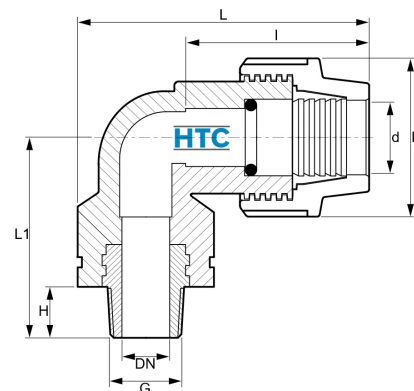

## PP Winkel Unidelta DVGW Klemme x Aussengewinde Messing

**PP0412**

Alle Maßangaben in Millimeter, Gewichtsangaben in Gramm. Für die fotografische Darstellung verwenden wir eine Artikelgröße sowie Studiolicht. Die Abbildungen, technischen Daten, Maße und Ausführungen sind unverbindlich. Sie gelten nicht als zugesicherte Eigenschaften oder als Beschaffenheits- oder Haltbarkeitsgarantien. Wir behalten uns jederzeit Änderung ohne Ankündigung vor. Die Nutzmaße sind definiert bzw. verstärkt dargestellt bzw. ergeben sich aus der Artikelbezeichnung. Weitere Maße dienen ausschließlich der Darstellungsunterstützung. Bei Zweckentfremdung bitten wir dies zu beachten.

Artikel-Nr.	Variante	B	d	G	H	I	L	L1	Rohr A-Ø	Preis
PP0412.020.020	20mm x 1/2"	46	<b>20</b>	<b>R 1/2" (20,95mm)</b>	14	59	93	65	20	10,25 €*
PP0412.020.025	20mm x 3/4"	46	<b>20</b>	<b>R 3/4" (26,44mm)</b>	14	95	59	65	20	12,80 €*
PP0412.025.025	25mm x 3/4"	55	<b>25</b>	<b>R 3/4" (26,44mm)</b>	15	104	64	65	25	12,80 €*
PP0412.032.032	32mm x 1"	63	<b>32</b>	<b>R 1" (33,25mm)</b>	18	118	72	88	32	20,53 €*
PP0412.040.040	40mm x 1 1/4"	79	<b>40</b>	<b>R 1 1/4" (41,91mm)</b>	21	140	83	91	40	33,95 €*
PP0412.040.050	40mm x 1 1/2"	79,5	<b>40</b>	<b>1 1/2" (47,81mm)</b>	18	144	84	85	<b>40</b>	34,98 €*
PP0412.050.050	50mm x 1 1/2"	96	<b>50</b>	<b>R 1 1/2" (47,81mm)</b>	21	155	91	87	50	40,75 €*
PP0412.063.063	63mm x 2"	115	<b>63</b>	<b>R 2" (59,61mm)</b>	25	183	106	96	63	60,45 €*