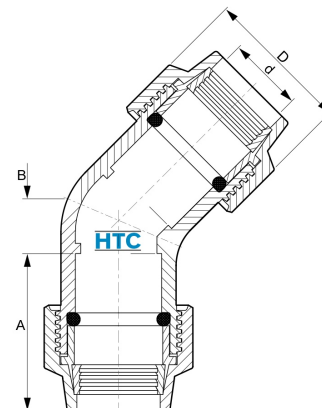

## PP Winkel 45° Unidelta DVGW 2fach Klemme

## PP0401

Alle Maßangaben in Millimeter, Gewichtsangaben in Gramm. Für die fotografische Darstellung verwenden wir eine Artikelgröße sowie Studiolicht. Die Abbildungen, technischen Daten, Maße und Ausführungen sind unverbindlich. Sie gelten nicht als zugesicherte Eigenschaften oder als Beschaffenheits- oder Haltbarkeitsgarantien. Wir behalten uns jederzeit Änderung ohne Ankündigung vor. Die Nutzmaße sind definiert bzw. verstärkt dargestellt bzw. ergeben sich aus der Artikelbezeichnung. Weitere Maße dienen ausschließlich der Darstellungsunterstützung. Bei Zweckentfremdung bitten wir dies zu beachten.

Artikel-Nr.	Variante	A	B	D	d	Rohr A-Ø	Preis
PP0401.000.020	20mm	60	27	42	<b>20</b>	20	3,90 €* <sup>*</sup>
PP0401.000.025	25mm	69	32	54	<b>25</b>	25	4,28 €* <sup>*</sup>
PP0401.000.032	32mm	75	38	63	<b>32</b>	32	5,20 €* <sup>*</sup>
PP0401.000.040	40mm	88	47	80	<b>40</b>	40	9,00 €* <sup>*</sup>
PP0401.000.050	50mm	115	61	96	<b>50</b>	50	12,00 €* <sup>*</sup>
PP0401.000.063	63mm	125	77	117	<b>63</b>	63	14,68 €* <sup>*</sup>