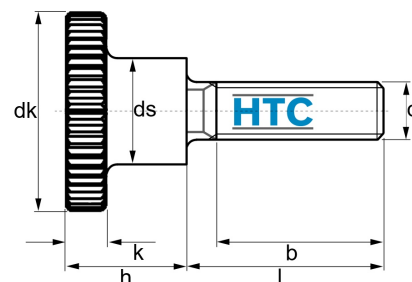

## Rändelschraube hohe Form DIN 464 Edelstahl V2A

**ES0464**

Alle Maßangaben in Millimeter, Gewichtsangaben in Gramm. Für die fotografische Darstellung verwenden wir eine Artikelgröße sowie Studiolicht. Die Abbildungen, technischen Daten, Maße und Ausführungen sind unverbindlich. Sie gelten nicht als zugesicherte Eigenschaften oder als Beschaffenheits- oder Haltbarkeitsgarantien. Wir behalten uns jederzeit Änderung ohne Ankündigung vor. Die Nutzmaße sind definiert bzw. verstärkt dargestellt bzw. ergeben sich aus der Artikelbezeichnung. Weitere Maße dienen ausschließlich der Darstellungsunterstützung. Bei Zweckentfremdung bitten wir dies zu beachten.