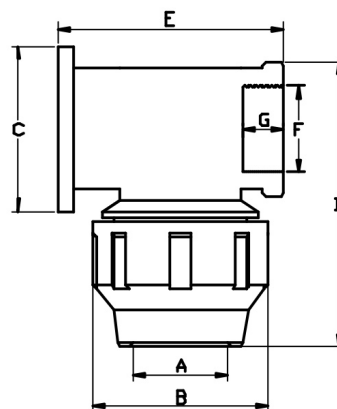

PP Wandhalter Wandscheibe Klemme x Innengewinde V2A Ring

PZ0305

Alle Maßangaben in Millimeter, Gewichtsangaben in Gramm. Für die fotografische Darstellung verwenden wir eine Artikelgröße sowie Studiolicht. Die Abbildungen, technischen Daten, Maße und Ausführungen sind unverbindlich. Sie gelten nicht als zugesicherte Eigenschaften oder als Beschaffenheits- oder Haltbarkeitsgarantien. Wir behalten uns jederzeit Änderung ohne Ankündigung vor. Die Nutzmaße sind definiert bzw. verstärkt dargestellt bzw. ergeben sich aus der Artikelbezeichnung. Weitere Maße dienen ausschließlich der Darstellungsunterstützung. Bei Zweckentfremdung bitten wir dies zu beachten.

Artikel-Nr.	Variante	A	B	C	D	E	F	V2A Ring	Rohr A-Ø	Preis
PZ0305.020.020	20mm x 1/2"	20	46	56	91	60	1/2" (20,95mm)	JA	20	2,46 €*
PZ0305.025.025	25mm x 3/4"	25	55	62	98	71	3/4" (26,44mm)	JA	25	2,75 €*
PZ0305.032.032	32mm x 1"	32	64	76	113	78	1" (33,25mm)	JA	32	4,40 €*
PZ0305.040.040	40mm x 1 1/4"	40	79	86	147	99	1 1/4" (41,91mm)	JA	40	8,88 €*