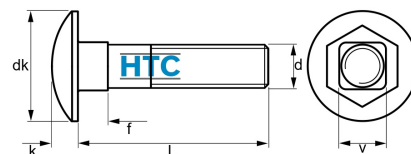

## Rundkopfschraube Schlossschraube DIN 603 Edelstahl V2A

**ES5732**

Alle Maßangaben in Millimeter, Gewichtsangaben in Gramm. Für die fotografische Darstellung verwenden wir eine Artikelgröße sowie Studiolicht. Die Abbildungen, technischen Daten, Maße und Ausführungen sind unverbindlich. Sie gelten nicht als zugesicherte Eigenschaften oder als Beschaffenheits- oder Haltbarkeitsgarantien. Wir behalten uns jederzeit Änderung ohne Ankündigung vor. Die Nutzmaße sind definiert bzw. verstärkt dargestellt bzw. ergeben sich aus der Artikelbezeichnung. Weitere Maße dienen ausschließlich der Darstellungsunterstützung. Bei Zweckentfremdung bitten wir dies zu beachten.