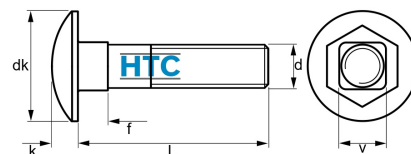

Rundkopfschraube Schlossschraube DIN 603 Edelstahl V2A

ES5732

Alle Maßangaben in Millimeter, Gewichtsangaben in Gramm. Für die fotografische Darstellung verwenden wir eine Artikelgröße sowie Studiolicht. Die Abbildungen, technischen Daten, Maße und Ausführungen sind unverbindlich. Sie gelten nicht als zugesicherte Eigenschaften oder als Beschaffenheits- oder Haltbarkeitsgarantien. Wir behalten uns jederzeit Änderung ohne Ankündigung vor. Die Nutzmaße sind definiert bzw. verstärkt dargestellt bzw. ergeben sich aus der Artikelbezeichnung. Weitere Maße dienen ausschließlich der Darstellungsunterstützung. Bei Zweckentfremdung bitten wir dies zu beachten.