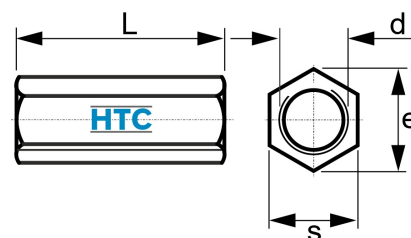

## Langmutter Gewindemuffe hexagonal Edelstahl V2A (incl. Sonderlängen)

**ES9300**

Alle Maßangaben in Millimeter, Gewichtsangaben in Gramm. Für die fotografische Darstellung verwenden wir eine Artikelgröße sowie Studiolicht. Die Abbildungen, technischen Daten, Maße und Ausführungen sind unverbindlich. Sie gelten nicht als zugesicherte Eigenschaften oder als Beschaffenheits- oder Haltbarkeitsgarantien. Wir behalten uns jederzeit Änderung ohne Ankündigung vor. Die Nutzmaße sind definiert bzw. verstärkt dargestellt bzw. ergeben sich aus der Artikelbezeichnung. Weitere Maße dienen ausschließlich der Darstellungsunterstützung. Bei Zweckentfremdung bitten wir dies zu beachten.

Artikel-Nr.	Variante	d	e	L	s	Preis
ES9300.208.030	M8 x 30	<b>M8</b>	14,35	<b>30</b>	13	0,64 €*
ES9300.208.040	M8 x 40	<b>M8</b>	14,35	<b>40</b>	13	0,88 €*
ES9300.208.050	M8 x 50	<b>M8</b>	14,35	<b>50</b>	13	1,29 €*
ES9300.210.030	M10 x 30	<b>M10</b>	18,9	<b>30</b>	17	1,26 €*
ES9300.212.035	M12 x 35	<b>M12</b>	21,1	<b>35</b>	19	1,57 €*