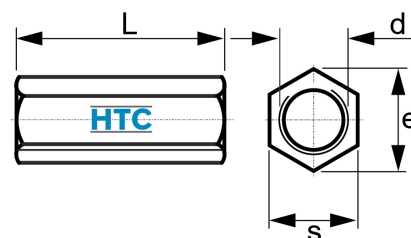

Langmutter Gewindemuffe hexagonal Edelstahl V2A (incl. Sonderlängen)

ES9300

Alle Maßangaben in Millimeter, Gewichtsangaben in Gramm. Für die fotografische Darstellung verwenden wir eine Artikelgröße sowie Studiolicht. Die Abbildungen, technischen Daten, Maße und Ausführungen sind unverbindlich. Sie gelten nicht als zugesicherte Eigenschaften oder als Beschaffenheits- oder Haltbarkeitsgarantien. Wir behalten uns jederzeit Änderung ohne Ankündigung vor. Die Nutzmaße sind definiert bzw. verstärkt dargestellt bzw. ergeben sich aus der Artikelbezeichnung. Weitere Maße dienen ausschließlich der Darstellungsunterstützung. Bei Zweckentfremdung bitten wir dies zu beachten.

Artikel-Nr.	Variante	d	e	L	s	Preis
ES9300.206.020	M6 x 20	M6	11,05	20	10	0,35 €*
ES9300.206.025	M6 x 25	M6	11,05	25	10	0,41 €*
ES9300.206.030	M6 x 30	M6	11,05	30	10	0,47 €*
ES9300.208.020	M8 x 20	M8	14,35	20	13	0,49 €*
ES9300.208.025	M8 x 25	M8	14,35	25	13	0,61 €*
ES9300.208.030	M8 x 30	M8	14,35	30	13	0,64 €*
ES9300.208.040	M8 x 40	M8	14,35	40	13	0,88 €*
ES9300.208.050	M8 x 50	M8	14,35	50	13	1,29 €*
ES9300.210.030	M10 x 30	M10	18,9	30	17	1,26 €*
ES9300.210.040	M10 x 40	M10	18,9	40	17	1,41 €*
ES9300.212.030	M12 x 30	M12	21,1	30	19	1,27 €*
ES9300.212.035	M12 x 35	M12	21,1	35	19	1,57 €*
ES9300.212.040	M12 x 40	M12	21,1	40	19	1,54 €*
ES9300.212.050	M12 x 50	M12	21,1	50	19	2,19 €*
ES9300.216.040	M16 x 40	M16	26,75	40	24	2,90 €*