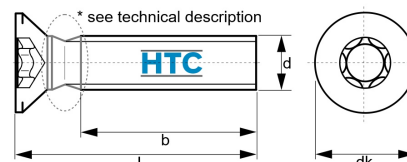

## Senkkopfschraube Torx TX ähnl. DIN 965 ISO 14581 Edelstahl V2A

**ES1458**

Alle Maßangaben in Millimeter, Gewichtsangaben in Gramm. Für die fotografische Darstellung verwenden wir eine Artikelgröße sowie Studiolicht. Die Abbildungen, technischen Daten, Maße und Ausführungen sind unverbindlich. Sie gelten nicht als zugesicherte Eigenschaften oder als Beschaffenheits- oder Haltbarkeitsgarantien. Wir behalten uns jederzeit Änderung ohne Ankündigung vor. Die Nutzmaße sind definiert bzw. verstärkt dargestellt bzw. ergeben sich aus der Artikelbezeichnung. Weitere Maße dienen ausschließlich der Darstellungsunterstützung. Bei Zweckentfremdung bitten wir dies zu beachten.