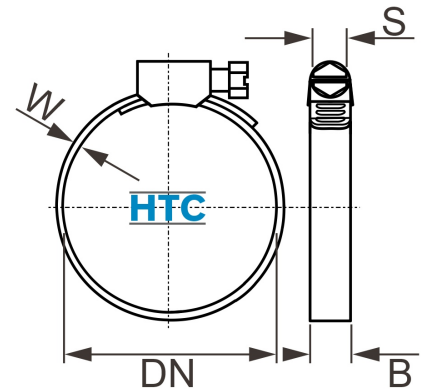

Schlauchklemme ABA Nova Original W1 Typ Industrie verzinkt 12mm

SZAB12

Alle Maßangaben in Millimeter, Gewichtsangaben in Gramm. Für die fotografische Darstellung verwenden wir eine Artikelgröße sowie Studioliicht. Die Abbildungen, technischen Daten, Maße und Ausführungen sind unverbindlich. Sie gelten nicht als zugesicherte Eigenschaften oder als Beschaffenheits- oder Haltbarkeitsgarantien. Wir behalten uns jederzeit Änderung ohne Ankündigung vor. Die Nutzmaße sind definiert bzw. verstärkt dargestellt bzw. ergeben sich aus der Artikelbezeichnung. Weitere Maße dienen ausschließlich der Darstellungsunterstützung. Bei Zweckentfremdung bitten wir dies zu beachten.

Artikel-Nr.	Variante	B	DN	W	Preis
SZ0004.016.025	16 - 25 / 12mm	12	16 - 25	0,8	1,24 €* [*]
SZ0004.020.032	20 - 32 / 12mm	12	20 - 32	0,8	1,30 €* [*]
SZ0004.025.040	25 - 40 / 12mm	12	25 - 40	0,8	1,37 €* [*]
SZ0004.032.050	32 - 50 / 12mm	12	32 - 50	0,8	1,47 €* [*]
SZ0004.040.060	40 - 60 / 12mm	12	40 - 60	0,8	1,65 €* [*]
SZ0004.050.070	50 - 70 / 12mm	12	50 - 70	0,8	1,78 €* [*]
SZ0004.060.080	60 - 80 / 12mm	12	60 - 80	0,8	1,88 €* [*]