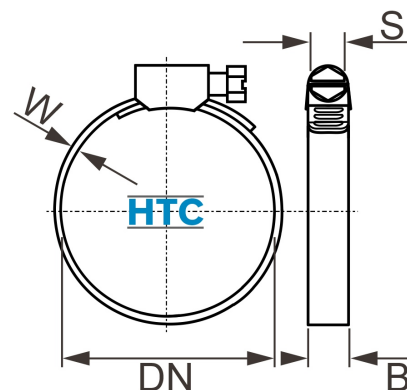

Schlauchklemme ABA Nova Original W1 Typ Industrie verzinkt 12mm

SZAB12

Alle Maßangaben in Millimeter, Gewichtsangaben in Gramm. Für die fotografische Darstellung verwenden wir eine Artikelgröße sowie Studioliicht. Die Abbildungen, technischen Daten, Maße und Ausführungen sind unverbindlich. Sie gelten nicht als zugesicherte Eigenschaften oder als Beschaffenheits- oder Haltbarkeitsgarantien. Wir behalten uns jederzeit Änderung ohne Ankündigung vor. Die Nutzmaße sind definiert bzw. verstärkt dargestellt bzw. ergeben sich aus der Artikelbezeichnung. Weitere Maße dienen ausschließlich der Darstellungsunterstützung. Bei Zweckentfremdung bitten wir dies zu beachten.

Artikel-Nr.	Variante	B	DN	W	Preis
SZ0004.016.025	16 - 25 / 12mm	12	16 - 25	0,8	1,24 €* [*]
SZ0004.020.032	20 - 32 / 12mm	12	20 - 32	0,8	1,30 €* [*]
SZ0004.025.040	25 - 40 / 12mm	12	25 - 40	0,8	1,37 €* [*]
SZ0004.032.050	32 - 50 / 12mm	12	32 - 50	0,8	1,47 €* [*]
SZ0004.040.060	40 - 60 / 12mm	12	40 - 60	0,8	1,65 €* [*]
SZ0004.050.070	50 - 70 / 12mm	12	50 - 70	0,8	1,78 €* [*]
SZ0004.060.080	60 - 80 / 12mm	12	60 - 80	0,8	1,88 €* [*]