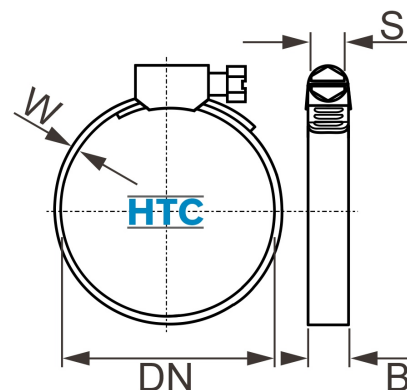

Schlauchklemme ABA Nova Original W1 Typ Industrie verzinkt 12mm

SZAB12

Alle Maßangaben in Millimeter, Gewichtsangaben in Gramm. Für die fotografische Darstellung verwenden wir eine Artikelgröße sowie Studiolicht. Die Abbildungen, technischen Daten, Maße und Ausführungen sind unverbindlich. Sie gelten nicht als zugesicherte Eigenschaften oder als Beschaffenheits- oder Haltbarkeitsgarantien. Wir behalten uns jederzeit Änderung ohne Ankündigung vor. Die Nutzmaße sind definiert bzw. verstärkt dargestellt bzw. ergeben sich aus der Artikelbezeichnung. Weitere Maße dienen ausschließlich der Darstellungsunterstützung. Bei Zweckentfremdung bitten wir dies zu beachten.

Artikel-Nr.	Variante	B	DN	W	Preis
SZ0004.016.025	16 - 25 / 12mm	12	16 - 25	0,8	1,24 €* 1,30 €* 1,37 €* 1,47 €* 1,65 €* 1,78 €* 1,88 €* 1,24 €* 1,30 €* 1,37 €* 1,47 €* 1,65 €* 1,78 €* 1,88 €*
SZ0004.020.032	20 - 32 / 12mm	12	20 - 32	0,8	1,24 €* 1,30 €* 1,37 €* 1,47 €* 1,65 €* 1,78 €* 1,88 €* 1,24 €* 1,30 €* 1,37 €* 1,47 €* 1,65 €* 1,78 €* 1,88 €*
SZ0004.025.040	25 - 40 / 12mm	12	25 - 40	0,8	1,24 €* 1,30 €* 1,37 €* 1,47 €* 1,65 €* 1,78 €* 1,88 €* 1,24 €* 1,30 €* 1,37 €* 1,47 €* 1,65 €* 1,78 €* 1,88 €*
SZ0004.032.050	32 - 50 / 12mm	12	32 - 50	0,8	1,24 €* 1,30 €* 1,37 €* 1,47 €* 1,65 €* 1,78 €* 1,88 €* 1,24 €* 1,30 €* 1,37 €* 1,47 €* 1,65 €* 1,78 €* 1,88 €*
SZ0004.040.060	40 - 60 / 12mm	12	40 - 60	0,8	1,24 €* 1,30 €* 1,37 €* 1,47 €* 1,65 €* 1,78 €* 1,88 €* 1,24 €* 1,30 €* 1,37 €* 1,47 €* 1,65 €* 1,78 €* 1,88 €*
SZ0004.050.070	50 - 70 / 12mm	12	50 - 70	0,8	1,24 €* 1,30 €* 1,37 €* 1,47 €* 1,65 €* 1,78 €* 1,88 €* 1,24 €* 1,30 €* 1,37 €* 1,47 €* 1,65 €* 1,78 €* 1,88 €*
SZ0004.060.080	60 - 80 / 12mm	12	60 - 80	0,8	1,24 €* 1,30 €* 1,37 €* 1,47 €* 1,65 €* 1,78 €* 1,88 €* 1,24 €* 1,30 €* 1,37 €* 1,47 €* 1,65 €* 1,78 €* 1,88 €*