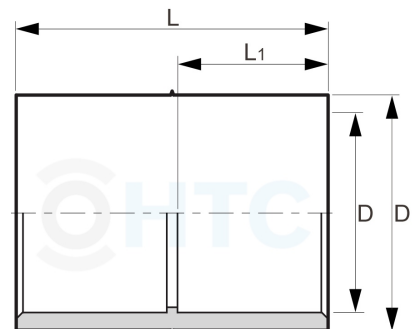

PVC-U Klebestutzen

AF0112

Alle Maßangaben in Millimeter, Gewichtsangaben in Gramm. Für die fotografische Darstellung verwenden wir eine Artikelgröße sowie Studiolicht. Die Abbildungen, technischen Daten, Maße und Ausführungen sind unverbindlich. Sie gelten nicht als zugesicherte Eigenschaften oder als Beschaffenheits- oder Haltbarkeitsgarantien. Wir behalten uns jederzeit Änderung ohne Ankündigung vor. Die Nutzmaße sind definiert bzw. verstärkt dargestellt bzw. ergeben sich aus der Artikelbezeichnung. Weitere Maße dienen ausschließlich der Darstellungsunterstützung. Bei Zweckentfremdung bitten wir dies zu beachten.

Artikel-Nr.	Variante	D	D1	L	L1	Preis
AF0112.000.020	20mm	15	20	34	---	0,70 €* [*]
AF0112.000.025	25mm	ca. 20	25	40	---	0,70 €* [*]
AF0112.032.025	32/25mm	25	32	45	21	0,35 €* [*]
AF0112.000.040	40mm	ca. 32	40	52	---	0,47 €* [*]
AF0112.050.040	50/40mm	40	50	59	28	0,50 €* [*]
AF0112.000.063	63mm	51	63	79	---	2,13 €* [*]