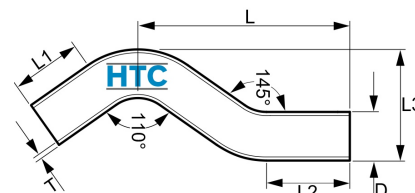

Pressfitting V4A Sprungbogen beidseitig Einschiebende

IP0411

Alle Maßangaben in Millimeter, Gewichtsangaben in Gramm. Für die fotografische Darstellung verwenden wir eine Artikelgröße sowie Studiolicht. Die Abbildungen, technischen Daten, Maße und Ausführungen sind unverbindlich. Sie gelten nicht als zugesicherte Eigenschaften oder als Beschaffenheits- oder Haltbarkeitsgarantien. Wir behalten uns jederzeit Änderung ohne Ankündigung vor. Die Nutzmaße sind definiert bzw. verstärkt dargestellt bzw. ergeben sich aus der Artikelbezeichnung. Weitere Maße dienen ausschließlich der Darstellungsunterstützung. Bei Zweckentfremdung bitten wir dies zu beachten.

Artikel-Nr.	Variante	D	L	L1	L2	L3	T	Preis
IP0411.000.015	2fach 15mm	15	95	40	40	38	1,5	3,40 €* [*]
IP0411.000.018	2fach 18mm	18	116	50	50	46	1,5	3,98 €* [*]
IP0411.000.022	2fach 22mm	22	133	55	55	53	1,5	5,63 €* [*]
IP0411.000.028	2fach 28mm	28	150	60	60	75	1,5	7,58 €* [*]