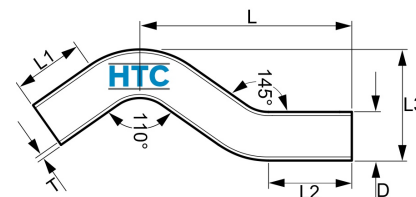

## Pressfitting V4A Sprungbogen beidseitig Einschiebende

**IP0411**

Alle Maßangaben in Millimeter, Gewichtsangaben in Gramm. Für die fotografische Darstellung verwenden wir eine Artikelgröße sowie Studiolicht. Die Abbildungen, technischen Daten, Maße und Ausführungen sind unverbindlich. Sie gelten nicht als zugesicherte Eigenschaften oder als Beschaffenheits- oder Haltbarkeitsgarantien. Wir behalten uns jederzeit Änderung ohne Ankündigung vor. Die Nutzmaße sind definiert bzw. verstärkt dargestellt bzw. ergeben sich aus der Artikelbezeichnung. Weitere Maße dienen ausschließlich der Darstellungsunterstützung. Bei Zweckentfremdung bitten wir dies zu beachten.

Artikel-Nr.	Variante	D	L	L1	L2	L3	T	Preis
IP0411.000.015	2fach 15mm	<b>15</b>	95	40	40	38	1,5	3,40 €* <sup>*</sup>
IP0411.000.018	2fach 18mm	<b>18</b>	116	50	50	46	1,5	3,98 €* <sup>*</sup>
IP0411.000.022	2fach 22mm	<b>22</b>	133	55	55	53	1,5	5,63 €* <sup>*</sup>
IP0411.000.028	2fach 28mm	<b>28</b>	150	60	60	75	1,5	7,58 €* <sup>*</sup>