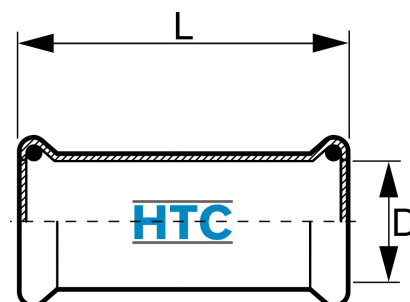

## Pressfitting V4A Schiebemuffe 2fach Pressmuffe

**IP0110**

Alle Maßangaben in Millimeter, Gewichtsangaben in Gramm. Für die fotografische Darstellung verwenden wir eine Artikelgröße sowie Studiolicht. Die Abbildungen, technischen Daten, Maße und Ausführungen sind unverbindlich. Sie gelten nicht als zugesicherte Eigenschaften oder als Beschaffenheits- oder Haltbarkeitsgarantien. Wir behalten uns jederzeit Änderung ohne Ankündigung vor. Die Nutzmaße sind definiert bzw. verstärkt dargestellt bzw. ergeben sich aus der Artikelbezeichnung. Weitere Maße dienen ausschließlich der Darstellungsunterstützung. Bei Zweckentfremdung bitten wir dies zu beachten.

Artikel-Nr.	Variante	D	L	Preis
IP0110.000.015	15 x 1,0mm	<b>15</b>	82	3,39 €* <sup>*</sup>
IP0110.000.018	18 x 1,0mm	<b>18</b>	81	4,05 €* <sup>*</sup>
IP0110.000.022	22 x 1,2mm	<b>22</b>	86	4,62 €* <sup>*</sup>
IP0110.000.028	28 x 1,2mm	<b>28</b>	97	5,85 €* <sup>*</sup>
IP0110.000.035	35 x 1,5mm	<b>35</b>	106	6,90 €* <sup>*</sup>
IP0110.000.042	42 x 1,5mm	<b>42</b>	121	9,33 €* <sup>*</sup>
IP0110.000.054	54 x 1,5mm	<b>54</b>	137	11,46 €* <sup>*</sup>