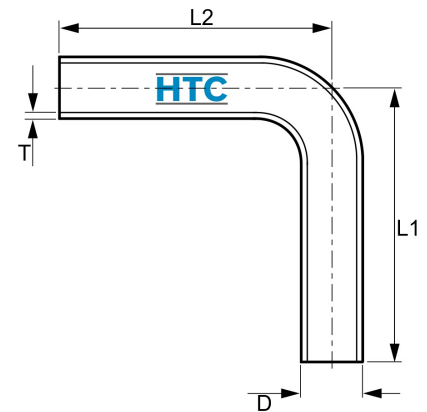

Pressfitting V4A Passbogen 90° beidseitig Einschiebende

IP0415

Alle Maßangaben in Millimeter, Gewichtsangaben in Gramm. Für die fotografische Darstellung verwenden wir eine Artikelgröße sowie Studiolicht. Die Abbildungen, technischen Daten, Maße und Ausführungen sind unverbindlich. Sie gelten nicht als zugesicherte Eigenschaften oder als Beschaffenheits- oder Haltbarkeitsgarantien. Wir behalten uns jederzeit Änderung ohne Ankündigung vor. Die Nutzmaße sind definiert bzw. verstärkt dargestellt bzw. ergeben sich aus der Artikelbezeichnung. Weitere Maße dienen ausschließlich der Darstellungsunterstützung. Bei Zweckentfremdung bitten wir dies zu beachten.

Artikel-Nr.	Variante	D	DN	L1	L2	T	Preis
IP0415.000.015	2fach 15mm	15	12	56	56	1,5	3,04 €* [*]
IP0415.000.018	2fach 18mm	18	15	57	57	1,5	4,01 €* [*]
IP0415.000.022	2fach 22mm	22	19	69	69	1,5	4,96 €* [*]
IP0415.000.028	2fach 28mm	28	25	85	85	1,5	6,58 €* [*]