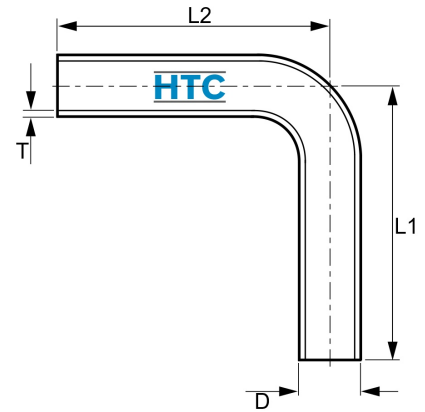

## Pressfitting V4A Passbogen 90° beidseitig Einschiebende

**IP0415**

Alle Maßangaben in Millimeter, Gewichtsangaben in Gramm. Für die fotografische Darstellung verwenden wir eine Artikelgröße sowie Studiolicht. Die Abbildungen, technischen Daten, Maße und Ausführungen sind unverbindlich. Sie gelten nicht als zugesicherte Eigenschaften oder als Beschaffenheits- oder Haltbarkeitsgarantien. Wir behalten uns jederzeit Änderung ohne Ankündigung vor. Die Nutzmaße sind definiert bzw. verstärkt dargestellt bzw. ergeben sich aus der Artikelbezeichnung. Weitere Maße dienen ausschließlich der Darstellungsunterstützung. Bei Zweckentfremdung bitten wir dies zu beachten.

Artikel-Nr.	Variante	D	DN	L1	L2	T	Preis
IP0415.000.015	2fach 15mm	<b>15</b>	12	56	56	1,5	3,04 €* <sup>*</sup>
IP0415.000.018	2fach 18mm	<b>18</b>	15	57	57	1,5	4,01 €* <sup>*</sup>
IP0415.000.022	2fach 22mm	<b>22</b>	19	69	69	1,5	4,96 €* <sup>*</sup>
IP0415.000.028	2fach 28mm	<b>28</b>	25	85	85	1,5	6,58 €* <sup>*</sup>