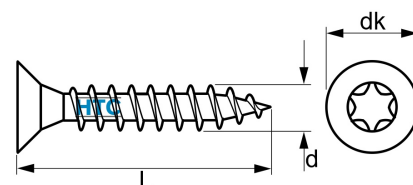

## Senkkopf Spanplattenschraube Torx, Vollgewinde Edelstahl V2A

**ES9130**

Alle Maßangaben in Millimeter, Gewichtsangaben in Gramm. Für die fotografische Darstellung verwenden wir eine Artikelgröße sowie Studiolicht. Die Abbildungen, technischen Daten, Maße und Ausführungen sind unverbindlich. Sie gelten nicht als zugesicherte Eigenschaften oder als Beschaffenheits- oder Haltbarkeitsgarantien. Wir behalten uns jederzeit Änderung ohne Ankündigung vor. Die Nutzmaße sind definiert bzw. verstärkt dargestellt bzw. ergeben sich aus der Artikelbezeichnung. Weitere Maße dienen ausschließlich der Darstellungsunterstützung. Bei Zweckentfremdung bitten wir dies zu beachten.