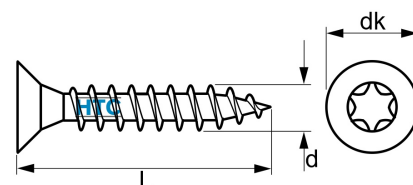

Senkkopf Spanplattenschraube Torx, Vollgewinde Edelstahl V2A

ES9130

Alle Maßangaben in Millimeter, Gewichtsangaben in Gramm. Für die fotografische Darstellung verwenden wir eine Artikelgröße sowie Studiolicht. Die Abbildungen, technischen Daten, Maße und Ausführungen sind unverbindlich. Sie gelten nicht als zugesicherte Eigenschaften oder als Beschaffenheits- oder Haltbarkeitsgarantien. Wir behalten uns jederzeit Änderung ohne Ankündigung vor. Die Nutzmaße sind definiert bzw. verstärkt dargestellt bzw. ergeben sich aus der Artikelbezeichnung. Weitere Maße dienen ausschließlich der Darstellungsunterstützung. Bei Zweckentfremdung bitten wir dies zu beachten.

Artikel-Nr.	Variante	d	dk	L	Torx	Gewicht	Preis
ES9130.203.020	3,0 x 20	3,0	6	20	TX10	0,6	0,02 €*
ES9130.203.030	3,0 x 30	3,0	6	30	TX10	0,9	0,03 €*
ES9130.235.016	3,5 x 16	3,5	7	16	TX10	0,7	0,03 €*
ES9130.235.020	3,5 x 20	3,5	7	20	TX10	1	0,03 €*
ES9130.235.025	3,5 x 25	3,5	7	25	TX10	1	0,03 €*
ES9130.235.030	3,5 x 30	3,5	7	30	TX10	1	0,03 €*
ES9130.235.035	3,5 x 35	3,5	7	35	TX10	2	0,05 €*
ES9130.204.035	4,0 x 35	4,0	8	35	TX20	2	0,04 €*
ES9130.204.040	4,0 x 40	4,0	8	40	TX20	2	0,04 €*
ES9130.204.045	4,0 x 45	4,0	8	45	TX20	2	0,05 €*
ES9130.204.060	4,0 x 60	4,0	8	60	TX20	4	0,07 €*
ES9130.245.020	4,5 x 20	4,5	9	20	TX20	2	0,04 €*
ES9130.245.025	4,5 x 25	4,5	9	25	TX20	2	0,05 €*
ES9130.245.030	4,5 x 30	4,5	9	30	TX20	2	0,05 €*
ES9130.245.035	4,5 x 35	4,5	9	35	TX20	2	0,06 €*
ES9130.245.040	4,5 x 40	4,5	9	40	TX20	2	0,08 €*
ES9130.245.045	4,5 x 45	4,5	9	45	TX20	3	0,07 €*
ES9130.245.050	4,5 x 50	4,5	9	50	TX20	3	0,07 €*
ES9130.245.060	4,5 x 60	4,5	9	60	TX20	4	0,08 €*
ES9130.245.070	4,5 x 70	4,5	9	70	TX20	4	0,10 €*
ES9130.205.025	5,0 x 25	5,0	10	25	TX25	2	0,05 €*