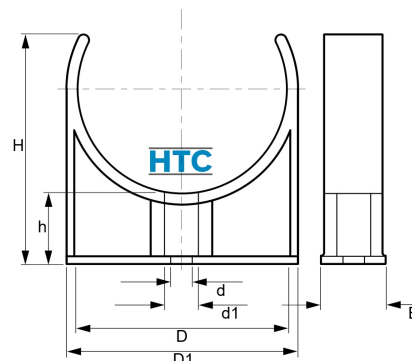

PVC-U Rohrschelle Rohrklemme HTC

AF0812

Alle Maßangaben in Millimeter, Gewichtsangaben in Gramm. Für die fotografische Darstellung verwenden wir eine Artikelgröße sowie Studiolicht. Die Abbildungen, technischen Daten, Maße und Ausführungen sind unverbindlich. Sie gelten nicht als zugesicherte Eigenschaften oder als Beschaffenheits- oder Haltbarkeitsgarantien. Wir behalten uns jederzeit Änderung ohne Ankündigung vor. Die Nutzmaße sind definiert bzw. verstärkt dargestellt bzw. ergeben sich aus der Artikelbezeichnung. Weitere Maße dienen ausschließlich der Darstellungsunterstützung. Bei Zweckentfremdung bitten wir dies zu beachten.

Artikel-Nr.	Variante	B	D	D1	d	d1	h	H	Rohr A-Ø	Preis
AF0812.000.020	20mm	17	20	25	4,3	7,5	20,5	38	20	0,24 €*
AF0812.000.025	25mm	20	25	31	4,3	7,5	20,5	40,5	25	0,30 €*
AF0812.000.032	32mm	24	32	39	4,3	7,5	20,5	46	32	0,39 €*
AF0812.000.040	40mm	26	40	48	5,7	9,5	20,5	53	40	0,45 €*
AF0812.000.050	50mm	28	50	58	5,7	9,5	19,5	60,5	50	0,59 €*
AF0812.000.063	63mm	30	63	71	5,3	9	20,5	69,5	63	0,68 €*