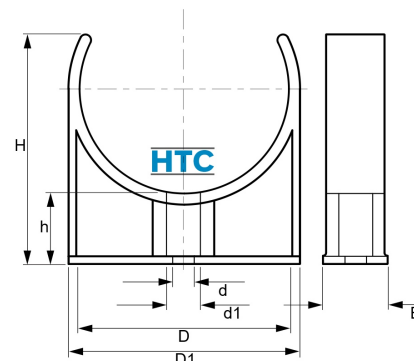

## PVC-U Rohrschelle Rohrklemme HTC

## AF0812

Alle Maßangaben in Millimeter, Gewichtsangaben in Gramm. Für die fotografische Darstellung verwenden wir eine Artikelgröße sowie Studiolicht. Die Abbildungen, technischen Daten, Maße und Ausführungen sind unverbindlich. Sie gelten nicht als zugesicherte Eigenschaften oder als Beschaffenheits- oder Haltbarkeitsgarantien. Wir behalten uns jederzeit Änderung ohne Ankündigung vor. Die Nutzmaße sind definiert bzw. verstärkt dargestellt bzw. ergeben sich aus der Artikelbezeichnung. Weitere Maße dienen ausschließlich der Darstellungsunterstützung. Bei Zweckentfremdung bitten wir dies zu beachten.

Artikel-Nr.	Variante	B	D	D1	d	d1	h	H	Rohr A-Ø	Preis
AF0812.000.020	20mm	17	<b>20</b>	25	4,3	7,5	20,5	38	<b>20</b>	0,24 €*
AF0812.000.025	25mm	20	<b>25</b>	31	4,3	7,5	20,5	40,5	<b>25</b>	0,30 €*
AF0812.000.032	32mm	24	<b>32</b>	39	4,3	7,5	20,5	46	<b>32</b>	0,39 €*
AF0812.000.040	40mm	26	<b>40</b>	48	5,7	9,5	20,5	53	<b>40</b>	0,45 €*
AF0812.000.050	50mm	28	<b>50</b>	58	5,7	9,5	19,5	60,5	<b>50</b>	0,59 €*
AF0812.000.063	63mm	30	<b>63</b>	71	5,3	9	20,5	69,5	<b>63</b>	0,68 €*