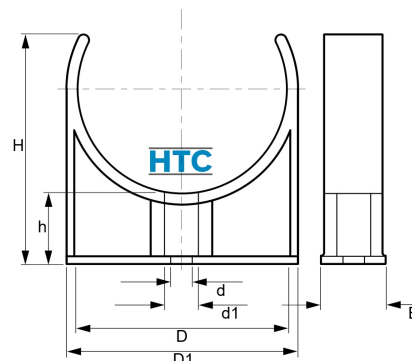

## PVC-U Rohrschelle Rohrklemme HTC

## AF0812

Alle Maßangaben in Millimeter, Gewichtsangaben in Gramm. Für die fotografische Darstellung verwenden wir eine Artikelgröße sowie Studiolicht. Die Abbildungen, technischen Daten, Maße und Ausführungen sind unverbindlich. Sie gelten nicht als zugesicherte Eigenschaften oder als Beschaffenheits- oder Haltbarkeitsgarantien. Wir behalten uns jederzeit Änderung ohne Ankündigung vor. Die Nutzmaße sind definiert bzw. verstärkt dargestellt bzw. ergeben sich aus der Artikelbezeichnung. Weitere Maße dienen ausschließlich der Darstellungsunterstützung. Bei Zweckentfremdung bitten wir dies zu beachten.

Artikel-Nr.	Variante	B	D	D1	d	d1	h	H	Rohr A-Ø	Preis
AF0812.000.020	20mm	17	<b>20</b>	25	4,3	7,5	20,5	38	<b>20</b>	0,24 €*
AF0812.000.025	25mm	20	<b>25</b>	31	4,3	7,5	20,5	40,5	<b>25</b>	0,30 €*
AF0812.000.032	32mm	24	<b>32</b>	39	4,3	7,5	20,5	46	<b>32</b>	0,39 €*
AF0812.000.040	40mm	26	<b>40</b>	48	5,7	9,5	20,5	53	<b>40</b>	0,45 €*
AF0812.000.050	50mm	28	<b>50</b>	58	5,7	9,5	19,5	60,5	<b>50</b>	0,59 €*
AF0812.000.063	63mm	30	<b>63</b>	71	5,3	9	20,5	69,5	<b>63</b>	0,68 €*