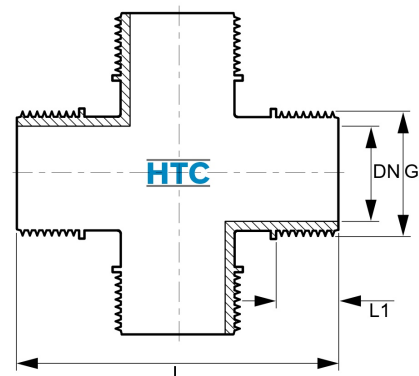

Kreuz 4fach Aussengewinde PP Schwarz

PF0510

Alle Maßangaben in Millimeter, Gewichtsangaben in Gramm. Für die fotografische Darstellung verwenden wir eine Artikelgröße sowie Studiolicht. Die Abbildungen, technischen Daten, Maße und Ausführungen sind unverbindlich. Sie gelten nicht als zugesicherte Eigenschaften oder als Beschaffenheits- oder Haltbarkeitsgarantien. Wir behalten uns jederzeit Änderung ohne Ankündigung vor. Die Nutzmaße sind definiert bzw. verstärkt dargestellt bzw. ergeben sich aus der Artikelbezeichnung. Weitere Maße dienen ausschließlich der Darstellungsunterstützung. Bei Zweckentfremdung bitten wir dies zu beachten.

Artikel-Nr.	Variante	DN	G	L	L1	PN	Gewicht	Preis
PF0510.000.063	4fach 2"	43,5	R 2" (59,61mm)	144	27	10	201	8,68 €* [*]

^{*} alle Preise netto exkl. gesetzliche MwSt.

HT CONNECT GmbH & Co. KG - Norisstraße 4 - 91257 Pegnitz - Tel.: 09241/9109100 - Mail: info@ht-connect.de