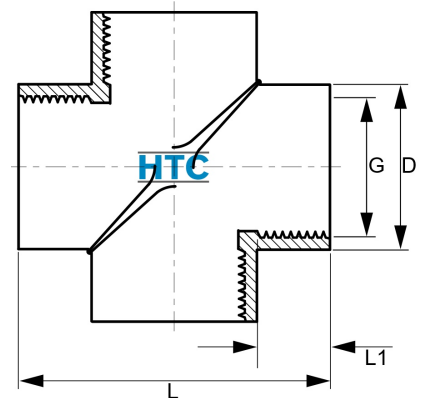

Kreuz 4fach Innengewinde PP Schwarz

PF0509

Alle Maßangaben in Millimeter, Gewichtsangaben in Gramm. Für die fotografische Darstellung verwenden wir eine Artikelgröße sowie Studiolicht. Die Abbildungen, technischen Daten, Maße und Ausführungen sind unverbindlich. Sie gelten nicht als zugesicherte Eigenschaften oder als Beschaffenheits- oder Haltbarkeitsgarantien. Wir behalten uns jederzeit Änderung ohne Ankündigung vor. Die Nutzmaße sind definiert bzw. verstärkt dargestellt bzw. ergeben sich aus der Artikelbezeichnung. Weitere Maße dienen ausschließlich der Darstellungsunterstützung. Bei Zweckentfremdung bitten wir dies zu beachten.

Artikel-Nr.	Variante	D	G	L	L1	PN	Preis
PF0509.000.020	4fach 1/2"	28,5	1/2" (20,95mm)	58	16	10	2,60 €*
PF0509.000.025	4fach 3/4"	34,5	3/4" (26,44mm)	70	18	10	3,90 €*
PF0509.000.032	4fach 1"	42,5	1" (33,25mm)	78	18	10	5,80 €*
PF0509.000.040	4fach 1 1/4"	52	1 1/4" (41,91mm)	94	21	10	7,70 €*
PF0509.000.050	4fach 1 1/2"	59,5	1 1/2" (47,81mm)	100,5	21	10	9,70 €*