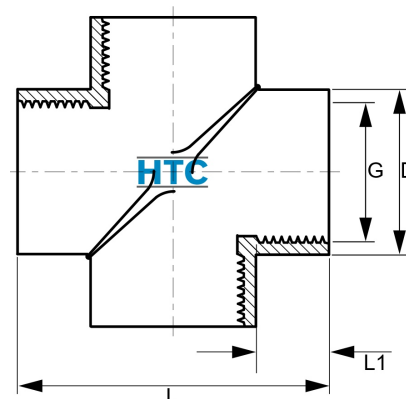

Kreuz 4fach Innengewinde PP Schwarz

PF0509

Alle Maßangaben in Millimeter, Gewichtsangaben in Gramm. Für die fotografische Darstellung verwenden wir eine Artikelgröße sowie Studiolicht. Die Abbildungen, technischen Daten, Maße und Ausführungen sind unverbindlich. Sie gelten nicht als zugesicherte Eigenschaften oder als Beschaffenheits- oder Haltbarkeitsgarantien. Wir behalten uns jederzeit Änderung ohne Ankündigung vor. Die Nutzmaße sind definiert bzw. verstärkt dargestellt bzw. ergeben sich aus der Artikelbezeichnung. Weitere Maße dienen ausschließlich der Darstellungsunterstützung. Bei Zweckentfremdung bitten wir dies zu beachten.

Artikel-Nr.	Variante	D	G	L	L1	PN	Preis
PF0509.000.020	4fach 1/2"	28,5	1/2" (20,95mm)	58	16	10	2,60 €* 2,60 €
PF0509.000.025	4fach 3/4"	34,5	3/4" (26,44mm)	70	18	10	3,90 €* 3,90 €
PF0509.000.032	4fach 1"	42,5	1" (33,25mm)	78	18	10	5,80 €* 5,80 €
PF0509.000.040	4fach 1 1/4"	52	1 1/4" (41,91mm)	94	21	10	7,70 €* 7,70 €
PF0509.000.050	4fach 1 1/2"	59,5	1 1/2" (47,81mm)	100,5	21	10	9,70 €* 9,70 €