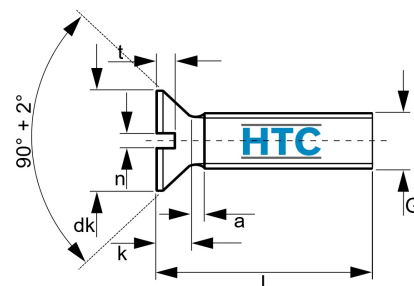

## Senkschraube mit Schlitz DIN 963 Edelstahl V2A

## ES6109

Alle Maßangaben in Millimeter, Gewichtsangaben in Gramm. Für die fotografische Darstellung verwenden wir eine Artikelgröße sowie Studiolicht. Die Abbildungen, technischen Daten, Maße und Ausführungen sind unverbindlich. Sie gelten nicht als zugesicherte Eigenschaften oder als Beschaffenheits- oder Haltbarkeitsgarantien. Wir behalten uns jederzeit Änderung ohne Ankündigung vor. Die Nutzmaße sind definiert bzw. verstärkt dargestellt bzw. ergeben sich aus der Artikelbezeichnung. Weitere Maße dienen ausschließlich der Darstellungsunterstützung. Bei Zweckentfremdung bitten wir dies zu beachten.