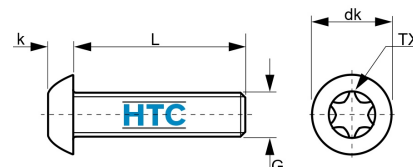

Halbrundkopfschraube ähnl. ISO 7380 mit Innensechsrund (Torx) Edelstahl V2A

ES9465

Alle Maßangaben in Millimeter, Gewichtsangaben in Gramm. Für die fotografische Darstellung verwenden wir eine Artikelgröße sowie Studiolicht. Die Abbildungen, technischen Daten, Maße und Ausführungen sind unverbindlich. Sie gelten nicht als zugesicherte Eigenschaften oder als Beschaffenheits- oder Haltbarkeitsgarantien. Wir behalten uns jederzeit Änderung ohne Ankündigung vor. Die Nutzmaße sind definiert bzw. verstärkt dargestellt bzw. ergeben sich aus der Artikelbezeichnung. Weitere Maße dienen ausschließlich der Darstellungsunterstützung. Bei Zweckentfremdung bitten wir dies zu beachten.

Artikel-Nr.	Variante	dk	G	k	L	TX	Gewicht	Preis
ES9465.203.004	M3 x 4	5,7	3	1,40/1,65	4	10	0,3	0,03 €*
ES9465.203.006	M3 x 6	5,7	M3	1,40/1,65	6	10		0,02 €*
ES9465.203.008	M3 x 8	5,7	3	1,40/1,65	8	10	0,5	0,02 €*
ES9465.203.010	M3 x 10	5,7	3	1,40/1,65	10	10	0,6	0,02 €*
ES9465.203.012	M3 x 12	5,7	3	1,40/1,65	12	10	0,7	0,03 €*
ES9465.203.020	M3 x 20	5,7	3	1,40/1,65	20	10	0,9	0,03 €*
ES9465.203.025	M3 x 25	5,7	3	1,40/1,65	25	10	1	0,04 €*
ES9465.203.030	M3 x 30	5,7	3	1,40/1,65	30	10	2	0,04 €*
ES9465.204.008	M4 x 8	7,6	4	1,95/2,20	8	20	1	0,03 €*
ES9465.204.010	M4 x 10	7,6	4	1,95/2,20	10	20	1	0,03 €*
ES9465.204.012	M4 x 12	7,6	4	1,95/2,20	12	20	1	0,04 €*
ES9465.204.016	M4 x 16	7,6	4	1,95/2,20	16	20	2	0,04 €*
ES9465.204.020	M4 x 20	7,6	4	1,95/2,20	20	20	1	0,04 €*
ES9465.204.025	M4 x 25	7,6	4	1,95/2,20	25	20	2	0,05 €*
ES9465.204.030	M4 x 30	7,6	4	1,95/2,20	30	20	3	0,06 €*
ES9465.205.008	M5 x 8	9,5	5	2,50/2,75	8	25	2	0,04 €*
ES9465.205.010	M5 x 10	9,5	5	2,50/2,75	10	25	2	0,04 €*
ES9465.205.012	M5 x 12	9,5	5	2,50/2,75	12	25	2,5	0,04 €*
ES9465.205.020	M5 x 20	9,5	5	2,50/2,75	20	25	4	0,06 €*
ES9465.205.025	M5 x 25	9,5	5	2,50/2,75	25	25	4	0,07 €*
ES9465.205.030	M5 x 30	9,5	5	2,50/2,75	30	25	4	0,08 €*