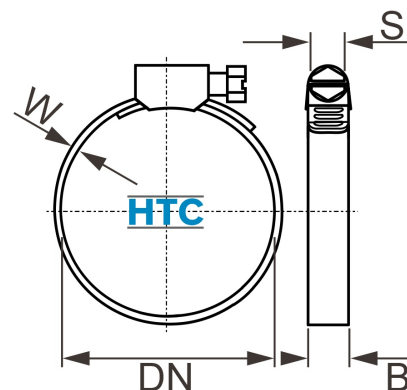

## Schlauchklemme ABA Nova Original W4 Typ Industrie Edelstahl V2A

**EZ0007**

Alle Maßangaben in Millimeter, Gewichtsangaben in Gramm. Für die fotografische Darstellung verwenden wir eine Artikelgröße sowie Studiolicht. Die Abbildungen, technischen Daten, Maße und Ausführungen sind unverbindlich. Sie gelten nicht als zugesicherte Eigenschaften oder als Beschaffenheits- oder Haltbarkeitsgarantien. Wir behalten uns jederzeit Änderung ohne Ankündigung vor. Die Nutzmaße sind definiert bzw. verstärkt dargestellt bzw. ergeben sich aus der Artikelbezeichnung. Weitere Maße dienen ausschließlich der Darstellungsunterstützung. Bei Zweckentfremdung bitten wir dies zu beachten.

Artikel-Nr.	Variante	B	DN	S	W	Qualität	Preis
EZ0007.008.014	<b>8 - 14 / 9mm</b>	9	<b>8 - 14</b>	7	0,8	W4	3,66 €* 3,66 €
EZ0007.011.017	<b>11 - 17 / 9mm</b>	9	<b>11 - 17</b>	7	0,8	W4	3,35 €* 3,35 €
EZ0007.013.020	<b>13 - 20 / 9mm</b>	9	<b>13 - 20</b>	7	0,8	W4	3,38 €* 3,38 €
EZ0007.015.024	<b>15 - 24 / 12mm</b>	12	<b>15 - 24</b>	7	0,8	W4	3,74 €* 3,74 €
EZ0007.019.028	<b>19 - 28 / 12mm</b>	12	<b>19 - 28</b>	7	0,8	W4	3,78 €* 3,78 €
EZ0007.022.032	<b>22 - 32 / 12mm</b>	12	<b>22 - 32</b>	7	0,8	W4	3,85 €* 3,85 €
EZ0007.026.038	<b>26 - 38 / 12mm</b>	12	<b>26 - 38</b>	7	0,8	W4	3,89 €* 3,89 €
EZ0007.032.044	<b>32 - 44 / 12mm</b>	12	<b>32 - 44</b>	7	0,8	W4	4,20 €* 4,20 €
EZ0007.038.050	<b>38 - 50 / 12mm</b>	12	<b>38 - 50</b>	7	0,8	W4	4,28 €* 4,28 €
EZ0007.044.056	<b>44 - 56 / 12mm</b>	12	<b>44 - 56</b>	7	0,8	W4	4,83 €* 4,83 €
EZ0007.050.065	<b>50 - 65 / 12mm</b>	12	<b>50 - 65</b>	7	0,8	W4	5,19 €* 5,19 €
EZ0007.058.075	<b>58 - 75 / 12mm</b>	12	<b>58 - 75</b>	7	0,8	W4	5,30 €* 5,30 €
EZ0007.068.085	<b>68 - 85 / 12mm</b>	12	<b>68 - 85</b>	7	0,8	W4	5,67 €* 5,67 €