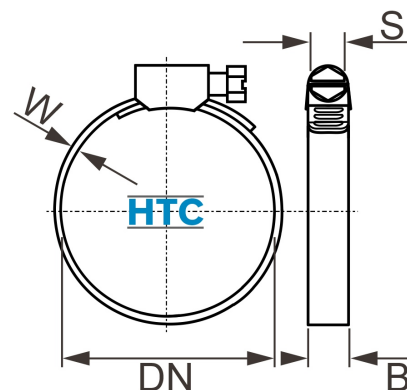

Schlauchklemme ABA Nova Original W4 Typ Industrie Edelstahl V2A

EZ0007

Alle Maßangaben in Millimeter, Gewichtsangaben in Gramm. Für die fotografische Darstellung verwenden wir eine Artikelgröße sowie Studiolicht. Die Abbildungen, technischen Daten, Maße und Ausführungen sind unverbindlich. Sie gelten nicht als zugesicherte Eigenschaften oder als Beschaffenheits- oder Haltbarkeitsgarantien. Wir behalten uns jederzeit Änderung ohne Ankündigung vor. Die Nutzmaße sind definiert bzw. verstärkt dargestellt bzw. ergeben sich aus der Artikelbezeichnung. Weitere Maße dienen ausschließlich der Darstellungsunterstützung. Bei Zweckentfremdung bitten wir dies zu beachten.

Artikel-Nr.	Variante	B	DN	S	W	Qualität	Preis
EZ0007.008.014	8 - 14 / 9mm	9	8 - 14	7	0,8	W4	3,66 €* 3,66 €
EZ0007.011.017	11 - 17 / 9mm	9	11 - 17	7	0,8	W4	3,35 €* 3,35 €
EZ0007.013.020	13 - 20 / 9mm	9	13 - 20	7	0,8	W4	3,38 €* 3,38 €
EZ0007.015.024	15 - 24 / 12mm	12	15 - 24	7	0,8	W4	3,74 €* 3,74 €
EZ0007.019.028	19 - 28 / 12mm	12	19 - 28	7	0,8	W4	3,78 €* 3,78 €
EZ0007.022.032	22 - 32 / 12mm	12	22 - 32	7	0,8	W4	3,85 €* 3,85 €
EZ0007.026.038	26 - 38 / 12mm	12	26 - 38	7	0,8	W4	3,89 €* 3,89 €
EZ0007.032.044	32 - 44 / 12mm	12	32 - 44	7	0,8	W4	4,20 €* 4,20 €
EZ0007.038.050	38 - 50 / 12mm	12	38 - 50	7	0,8	W4	4,28 €* 4,28 €
EZ0007.044.056	44 - 56 / 12mm	12	44 - 56	7	0,8	W4	4,83 €* 4,83 €
EZ0007.050.065	50 - 65 / 12mm	12	50 - 65	7	0,8	W4	5,19 €* 5,19 €
EZ0007.058.075	58 - 75 / 12mm	12	58 - 75	7	0,8	W4	5,30 €* 5,30 €
EZ0007.068.085	68 - 85 / 12mm	12	68 - 85	7	0,8	W4	5,67 €* 5,67 €