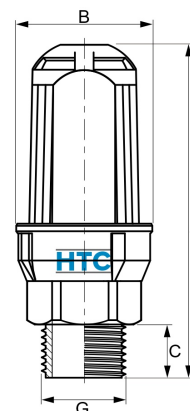

## AK0891

Alle Maßangaben in Millimeter, Gewichtsangaben in Gramm. Für die fotografische Darstellung verwenden wir eine Artikelgröße sowie Studiolicht. Die Abbildungen, technischen Daten, Maße und Ausführungen sind unverbindlich. Sie gelten nicht als zugesicherte Eigenschaften oder als Beschaffenheits- oder Haltbarkeitsgarantien. Wir behalten uns jederzeit Änderung ohne Ankündigung vor. Die Nutzmaße sind definiert bzw. verstärkt dargestellt bzw. ergeben sich aus der Artikelbezeichnung. Weitere Maße dienen ausschließlich der Darstellungsunterstützung. Bei Zweckentfremdung bitten wir dies zu beachten.

Artikel-Nr.	Variante	A	B	C	G	Preis
AK0891.000.025	3/4"	115	49	16	<b>3/4" (26,44mm)</b>	12,75 €* 12,75 €*
AK0891.000.032	1"	121	49	22	<b>1" (33,25mm)</b>	12,75 €* 12,75 €*

\* alle Preise netto exkl. gesetzliche MwSt.