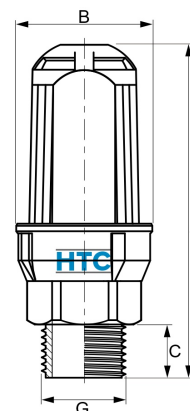

PA automatischer Schnellentlüfter "double effect" ECO

AK0891

Alle Maßangaben in Millimeter, Gewichtsangaben in Gramm. Für die fotografische Darstellung verwenden wir eine Artikelgröße sowie Studiolicht. Die Abbildungen, technischen Daten, Maße und Ausführungen sind unverbindlich. Sie gelten nicht als zugesicherte Eigenschaften oder als Beschaffenheits- oder Haltbarkeitsgarantien. Wir behalten uns jederzeit Änderung ohne Ankündigung vor. Die Nutzmaße sind definiert bzw. verstärkt dargestellt bzw. ergeben sich aus der Artikelbezeichnung. Weitere Maße dienen ausschließlich der Darstellungsunterstützung. Bei Zweckentfremdung bitten wir dies zu beachten.

Artikel-Nr.	Variante	A	B	C	G	Preis
AK0891.000.025	3/4"	115	49	16	3/4" (26,44mm)	12,75 €* 12,75 €*
AK0891.000.032	1"	121	49	22	1" (33,25mm)	12,75 €* 12,75 €*

* alle Preise netto exkl. gesetzliche MwSt.

HT CONNECT GmbH & Co. KG - Norisstraße 4 - 91257 Pegnitz - Tel.: 09241/9109100 - Mail: info@ht-connect.de