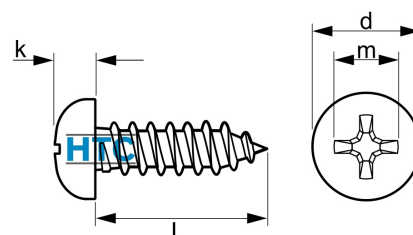

Linsenkopf Blechschraube DIN 7981 Form C mit Spitze Kreuzschlitz PH Edelstahl V2A

ES6954.CH

Alle Maßangaben in Millimeter, Gewichtsangaben in Gramm. Für die fotografische Darstellung verwenden wir eine Artikelgröße sowie Studiolicht. Die Abbildungen, technischen Daten, Maße und Ausführungen sind unverbindlich. Sie gelten nicht als zugesicherte Eigenschaften oder als Beschaffenheits- oder Haltbarkeitsgarantien. Wir behalten uns jederzeit Änderung ohne Ankündigung vor. Die Nutzmaße sind definiert bzw. verstärkt dargestellt bzw. ergeben sich aus der Artikelbezeichnung. Weitere Maße dienen ausschließlich der Darstellungsunterstützung. Bei Zweckentfremdung bitten wir dies zu beachten.

Artikel-Nr.	Variante	d	k	L	m	Gewicht	Preis
ES6954.242.032	4,2 x 32	8,2	3,05	32	4,6	3	0,04 €*
ES6954.242.038	4,2 x 38	8,2	3,05	38	4,6	3	0,04 €*
ES6954.242.045	4,2 x 45	8,2	3,05	45	4,6	4	0,04 €*
ES6954.242.050	4,2 x 50	8,2	3,05	50	4,6	4	0,05 €*
ES6954.242.060	4,2 x 60	8,2	3,05	60	4,6	5	0,06 €*
ES6954.242.070	4,2 x 70	8,2	3,05	70	4,6	5	0,08 €*
ES6954.248.009	4,8 x 9,5	9,5	3,55	9,5	5	1	0,02 €*
ES6954.248.013	4,8 x 13	9,5	3,55	13	5	2	0,03 €*
ES6954.248.016	4,8 x 16	9,5	3,55	16	5	2	0,03 €*
ES6954.248.019	4,8 x 19	9,5	3,55	19	5	3	0,04 €*
ES6954.248.022	4,8 x 22	9,5	3,55	22	5	4	0,04 €*
ES6954.248.025	4,8 x 25	9,5	3,55	25	5	3	0,04 €*
ES6954.248.032	4,8 x 32	9,5	3,55	32	5	4	0,05 €*
ES6954.248.038	4,8 x 38	9,5	3,55	38	5	4	0,06 €*
ES6954.248.050	4,8 x 50	9,5	3,55	50	5	6	0,07 €*
ES6954.248.060	4,8 x 60	9,5	3,55	60	5	7	0,08 €*
ES6954.248.070	4,8 x 70	9,5	3,55	70	5	7	0,09 €*
ES6954.248.080	4,8 x 80	9,5	3,55	80	5	8	0,11 €*
ES6954.248.090	4,8 x 90	9,5	3,5	90	5	9	0,13 €*
ES6954.248.100	4,8 x 100	9,5	3,55	100	5	10	0,15 €*
ES6954.255.013	5,5 x 13	10,8	3,95	13	6,5	3	0,04 €*