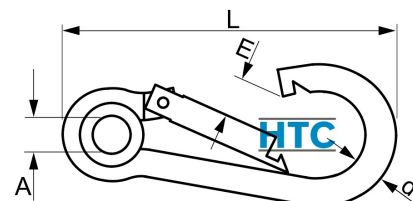

Karabinerhaken mit Kausche Edelstahl V4A

ES8250

Alle Maßangaben in Millimeter, Gewichtsangaben in Gramm. Für die fotografische Darstellung verwenden wir eine Artikelgröße sowie Studiolicht. Die Abbildungen, technischen Daten, Maße und Ausführungen sind unverbindlich. Sie gelten nicht als zugesicherte Eigenschaften oder als Beschaffenheits- oder Haltbarkeitsgarantien. Wir behalten uns jederzeit Änderung ohne Ankündigung vor. Die Nutzmaße sind definiert bzw. verstärkt dargestellt bzw. ergeben sich aus der Artikelbezeichnung. Weitere Maße dienen ausschließlich der Darstellungsunterstützung. Bei Zweckentfremdung bitten wir dies zu beachten.

Artikel-Nr.	Variante	A	d	E	L	Bruchlast (kg)	Preis
ES8250.404.040	4 x 40mm	4,5	4	5,5	40	193	1,53 €* [*]
ES8250.405.050	5 x 50mm	6	5	7	50	285	1,53 €* [*]
ES8250.406.060	6 x 60mm	7	6	8	60	397	2,11 €* [*]
ES8250.407.070	7 x 70mm	9	7	8	70	550	3,09 €* [*]
ES8250.408.080	8 x 80mm	10	8	9	80	703	4,00 €* [*]
ES8250.410.100	10 x 100mm	13	10	12	100	948	7,76 €* [*]
ES8250.411.120	11 x 120mm	15	11	16	120	1060	11,00 €* [*]
ES8250.412.140	12 x 140mm	18	12	19,5	140	1152	16,66 €* [*]