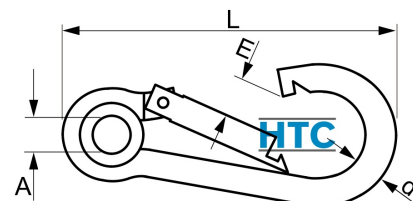

Karabinerhaken mit Kausche Edelstahl V4A

ES8250

Alle Maßangaben in Millimeter, Gewichtsangaben in Gramm. Für die fotografische Darstellung verwenden wir eine Artikelgröße sowie Studiolicht. Die Abbildungen, technischen Daten, Maße und Ausführungen sind unverbindlich. Sie gelten nicht als zugesicherte Eigenschaften oder als Beschaffenheits- oder Haltbarkeitsgarantien. Wir behalten uns jederzeit Änderung ohne Ankündigung vor. Die Nutzmaße sind definiert bzw. verstärkt dargestellt bzw. ergeben sich aus der Artikelbezeichnung. Weitere Maße dienen ausschließlich der Darstellungsunterstützung. Bei Zweckentfremdung bitten wir dies zu beachten.

Artikel-Nr.	Variante	A	d	E	L	Bruchlast (kg)	Preis
ES8250.407.070	7 x 70mm	9	7	8	70	550	3,09 €* [*]
ES8250.408.080	8 x 80mm	10	8	9	80	703	4,00 €* [*]
ES8250.410.100	10 x 100mm	13	10	12	100	948	7,76 €* [*]
ES8250.411.120	11 x 120mm	15	11	16	120	1060	11,00 €* [*]
ES8250.412.140	12 x 140mm	18	12	19,5	140	1152	16,66 €* [*]