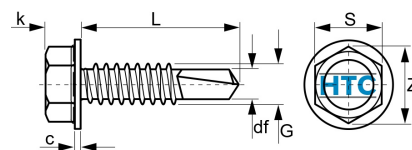

Sechskant Bohrschraube mit Bund und Blechsraubengewinde DIN 7504 K Edelstahl V2A

ES7504

Alle Maßangaben in Millimeter, Gewichtsangaben in Gramm. Für die fotografische Darstellung verwenden wir eine Artikelgröße sowie Studioliicht. Die Abbildungen, technischen Daten, Maße und Ausführungen sind unverbindlich. Sie gelten nicht als zugesicherte Eigenschaften oder als Beschaffenheits- oder Haltbarkeitsgarantien. Wir behalten uns jederzeit Änderung ohne Ankündigung vor. Die Nutzmaße sind definiert bzw. verstärkt dargestellt bzw. ergeben sich aus der Artikelbezeichnung. Weitere Maße dienen ausschließlich der Darstellungsunterstützung. Bei Zweckentfremdung bitten wir dies zu beachten.