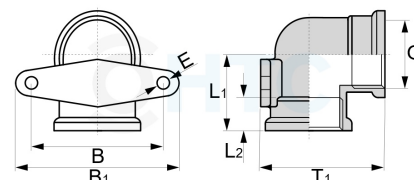

Messing Wandwinkel Wandscheibe 2fach Innengewinde

MF0304

Alle Maßangaben in Millimeter, Gewichtsangaben in Gramm. Für die fotografische Darstellung verwenden wir eine Artikelgröße sowie Studiolicht. Die Abbildungen, technischen Daten, Maße und Ausführungen sind unverbindlich. Sie gelten nicht als zugesicherte Eigenschaften oder als Beschaffenheits- oder Haltbarkeitsgarantien. Wir behalten uns jederzeit Änderung ohne Ankündigung vor. Die Nutzmaße sind definiert bzw. verstärkt dargestellt bzw. ergeben sich aus der Artikelbezeichnung. Weitere Maße dienen ausschließlich der Darstellungsunterstützung. Bei Zweckentfremdung bitten wir dies zu beachten.

Artikel-Nr.	Variante	B	B1	E	G	L1	L2	T1	Preis
MF0304.000.020	2fach 1/2"	36,5	50	4,5	1/2" (20,96mm)	24	10,5	42,5	2,90 €*
MF0304.000.025	2fach 3/4"	43	55,5	4,5	3/4" (26,44mm)	27,5	12	47	4,29 €*

* alle Preise netto exkl. gesetzliche MwSt.