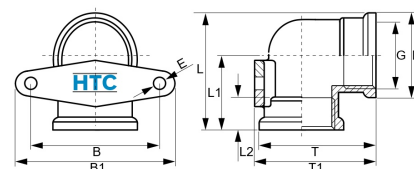

Messing Wandwinkel Wandscheibe 2fach Innengewinde

MF0304

Alle Maßangaben in Millimeter, Gewichtsangaben in Gramm. Für die fotografische Darstellung verwenden wir eine Artikelgröße sowie Studiolicht. Die Abbildungen, technischen Daten, Maße und Ausführungen sind unverbindlich. Sie gelten nicht als zugesicherte Eigenschaften oder als Beschaffenheits- oder Haltbarkeitsgarantien. Wir behalten uns jederzeit Änderung ohne Ankündigung vor. Die Nutzmaße sind definiert bzw. verstärkt dargestellt bzw. ergeben sich aus der Artikelbezeichnung. Weitere Maße dienen ausschließlich der Darstellungsunterstützung. Bei Zweckentfremdung bitten wir dies zu beachten.

Artikel-Nr.	Variante	B	B1	D	E	G	L	L1	L2	T	T1	Preis
MF0304.000.020	2fach 1/2"	36,5	50	27	3,5	1/2" (20,95mm)	38	24	12	39	42	3,08 €*
MF0304.000.025	2fach 3/4"	43	58	34	4,7	3/4" (26,44mm)	45	28	13	45	47	4,90 €*