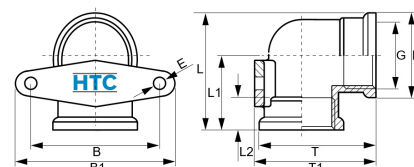

Messing Wandwinkel Wandscheibe 2fach Innengewinde

MF0304

Alle Maßangaben in Millimeter, Gewichtsangaben in Gramm. Für die fotografische Darstellung verwenden wir eine Artikelgröße sowie Studiolicht. Die Abbildungen, technischen Daten, Maße und Ausführungen sind unverbindlich. Sie gelten nicht als zugesicherte Eigenschaften oder als Beschaffenheits- oder Haltbarkeitsgarantien. Wir behalten uns jederzeit Änderung ohne Ankündigung vor. Die Nutzmaße sind definiert bzw. verstärkt dargestellt bzw. ergeben sich aus der Artikelbezeichnung. Weitere Maße dienen ausschließlich der Darstellungsunterstützung. Bei Zweckentfremdung bitten wir dies zu beachten.

Artikel-Nr.	Variante	B	B1	D	E	G	L	L1	L2	T	T1	Preis
MF0304.000.020	2fach 1/2"	36,5	50	27	3,5	1/2" (20,95mm)	38	24	12	39	42	3,08 €*
MF0304.000.025	2fach 3/4"	43	58	34	4,7	3/4" (26,44mm)	45	28	13	45	47	4,90 €*