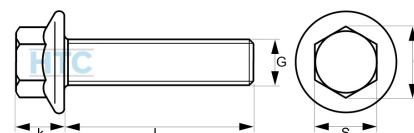

Sechskantschraube mit Flansch DIN 6921 Edelstahl V2A

ES6921

Alle Maßangaben in Millimeter, Gewichtsangaben in Gramm. Für die fotografische Darstellung verwenden wir eine Artikelgröße sowie Studiolicht. Die Abbildungen, technischen Daten, Maße und Ausführungen sind unverbindlich. Sie gelten nicht als zugesicherte Eigenschaften oder als Beschaffenheits- oder Haltbarkeitsgarantien. Wir behalten uns jederzeit Änderung ohne Ankündigung vor. Die Nutzmaße sind definiert bzw. verstärkt dargestellt bzw. ergeben sich aus der Artikelbezeichnung. Weitere Maße dienen ausschließlich der Darstellungsunterstützung. Bei Zweckentfremdung bitten wir dies zu beachten.

Artikel-Nr.	Variante	e	G	k	L	S	Gewicht	Preis
ES6921.205.008	M5 x 8	8,71	5	5,4	8	8	3	0,09 €*
ES6921.205.010	M5 x 10	8,71	5	5,4	10	8	3	0,07 €*
ES6921.205.012	M5 x 12	8,71	5	5,4	12	8	3	0,07 €*
ES6921.205.016	M5 x 16	8,71	5	5,4	16	8	5	0,09 €*
ES6921.205.020	M5 x 20	8,71	5	5,4	20	8	5	0,08 €*
ES6921.205.025	M5 x 25	8,71	5	5,4	25	8	6	0,10 €*
ES6921.206.010	M6 x 10	10,95	6	6,6	10	10	6	0,11 €*
ES6921.206.012	M6 x 12	10,95	6	6,6	12	10	7	0,12 €*
ES6921.206.016	M6 x 16	10,95	6	6,6	16	10	7	0,13 €*
ES6921.206.020	M6 x 20	10,95	6	6,6	20	10	8	0,14 €*
ES6921.206.025	M6 x 25	10,95	6	6,6	25	10	8	0,16 €*
ES6921.206.030	M6 x 30	10,95	6	6,6	30	10	8	0,17 €*
ES6921.206.035	M6 x 35	10,95	6	6,6	35	10	11	0,20 €*
ES6921.206.040	M6 x 40	10,95	6	6,6	40	10	12	0,20 €*
ES6921.206.050	M6 x 50	10,95	6	6,6	50	10	13	0,26 €*
ES6921.206.060	M6 x 60	10,95	6	6,6	60	10	15	0,31 €*
ES6921.208.012	M8 x 12	14,26	8	8,1	12	13	14	0,25 €*
ES6921.208.016	M8 x 16	14,26	8	8,1	16	13	14	0,24 €*
ES6921.208.020	M8 x 20	14,26	8	8,1	20	13	15	0,23 €*
ES6921.208.025	M8 x 25	14,26	8	8,1	25	13	17	0,26 €*
ES6921.208.030	M8 x 30	14,26	8	8,1	30	13	19	0,28 €*