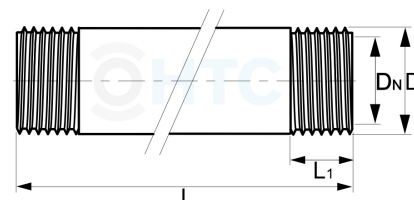

PVC-U Gewinderohr 2fach Aussengewinde

AF0105

Alle Maßangaben in Millimeter, Gewichtsangaben in Gramm. Für die fotografische Darstellung verwenden wir eine Artikelgröße sowie Studioliicht. Die Abbildungen, technischen Daten, Maße und Ausführungen sind unverbindlich. Sie gelten nicht als zugesicherte Eigenschaften oder als Beschaffenheits- oder Haltbarkeitsgarantien. Wir behalten uns jederzeit Änderung ohne Ankündigung vor. Die Nutzmaße sind definiert bzw. verstärkt dargestellt bzw. ergeben sich aus der Artikelbezeichnung. Weitere Maße dienen ausschließlich der Darstellungsunterstützung. Bei Zweckentfremdung bitten wir dies zu beachten.