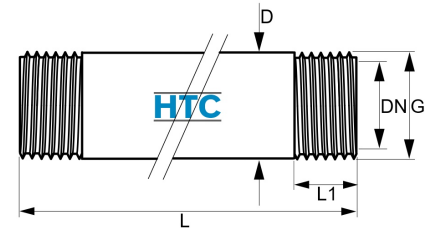

## Messing Gewinderohr Rohrrippe 2fach Aussengewinde

**MF0105**

Alle Maßangaben in Millimeter, Gewichtsangaben in Gramm. Für die fotografische Darstellung verwenden wir eine Artikelgröße sowie Studiolicht. Die Abbildungen, technischen Daten, Maße und Ausführungen sind unverbindlich. Sie gelten nicht als zugesicherte Eigenschaften oder als Beschaffenheits- oder Haltbarkeitsgarantien. Wir behalten uns jederzeit Änderung ohne Ankündigung vor. Die Nutzmaße sind definiert bzw. verstärkt dargestellt bzw. ergeben sich aus der Artikelbezeichnung. Weitere Maße dienen ausschließlich der Darstellungsunterstützung. Bei Zweckentfremdung bitten wir dies zu beachten.