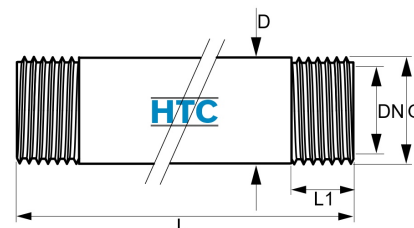

Messing Gewinderohr Rohrrippe 2fach Aussengewinde

MF0105

Alle Maßangaben in Millimeter, Gewichtsangaben in Gramm. Für die fotografische Darstellung verwenden wir eine Artikelgröße sowie Studiolicht. Die Abbildungen, technischen Daten, Maße und Ausführungen sind unverbindlich. Sie gelten nicht als zugesicherte Eigenschaften oder als Beschaffenheits- oder Haltbarkeitsgarantien. Wir behalten uns jederzeit Änderung ohne Ankündigung vor. Die Nutzmaße sind definiert bzw. verstärkt dargestellt bzw. ergeben sich aus der Artikelbezeichnung. Weitere Maße dienen ausschließlich der Darstellungsunterstützung. Bei Zweckentfremdung bitten wir dies zu beachten.