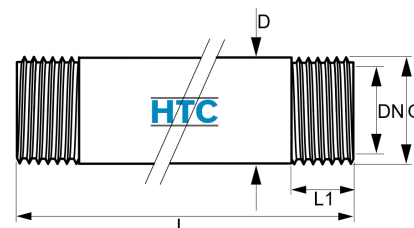

## Messing Gewinderohr Rohrrippe 2fach Aussengewinde

**MF0105**

Alle Maßangaben in Millimeter, Gewichtsangaben in Gramm. Für die fotografische Darstellung verwenden wir eine Artikelgröße sowie Studiolicht. Die Abbildungen, technischen Daten, Maße und Ausführungen sind unverbindlich. Sie gelten nicht als zugesicherte Eigenschaften oder als Beschaffenheits- oder Haltbarkeitsgarantien. Wir behalten uns jederzeit Änderung ohne Ankündigung vor. Die Nutzmaße sind definiert bzw. verstärkt dargestellt bzw. ergeben sich aus der Artikelbezeichnung. Weitere Maße dienen ausschließlich der Darstellungsunterstützung. Bei Zweckentfremdung bitten wir dies zu beachten.