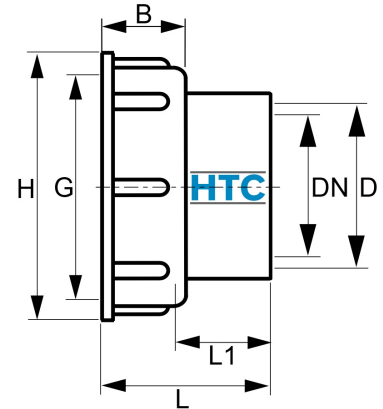

IBC Container Anschluss x PVC-U Klebemuffe

IB0010

Alle Maßangaben in Millimeter, Gewichtsangaben in Gramm. Für die fotografische Darstellung verwenden wir eine Artikelgröße sowie Studiolicht. Die Abbildungen, technischen Daten, Maße und Ausführungen sind unverbindlich. Sie gelten nicht als zugesicherte Eigenschaften oder als Beschaffenheits- oder Haltbarkeitsgarantien. Wir behalten uns jederzeit Änderung ohne Ankündigung vor. Die Nutzmaße sind definiert bzw. verstärkt dargestellt bzw. ergeben sich aus der Artikelbezeichnung. Weitere Maße dienen ausschließlich der Darstellungsunterstützung. Bei Zweckentfremdung bitten wir dies zu beachten.

Artikel-Nr.	Variante	B	D	DN	G	H	L	L1	Preis
IB0010.060.040	S60*6 x 40mm	23	40	32	S60*6	73	48	27	5,78 €* [*]
IB0010.00S.100	Erweiterung auf S100*8	---	---	---	S100*8	---	---	---	5,52 €* [*]

** alle Preise netto exkl. gesetzliche MwSt.*