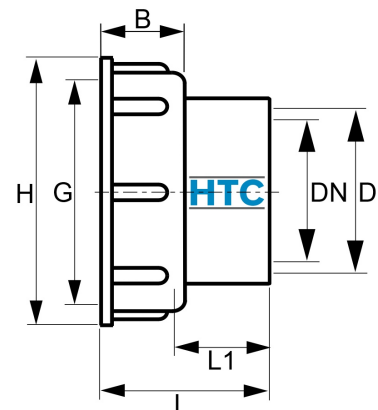

IBC Container Anschluss x PVC-U Klebemuffe

IB0010

Alle Maßangaben in Millimeter, Gewichtsangaben in Gramm. Für die fotografische Darstellung verwenden wir eine Artikelgröße sowie Studiolicht. Die Abbildungen, technischen Daten, Maße und Ausführungen sind unverbindlich. Sie gelten nicht als zugesicherte Eigenschaften oder als Beschaffenheits- oder Haltbarkeitsgarantien. Wir behalten uns jederzeit Änderung ohne Ankündigung vor. Die Nutzmaße sind definiert bzw. verstärkt dargestellt bzw. ergeben sich aus der Artikelbezeichnung. Weitere Maße dienen ausschließlich der Darstellungsunterstützung. Bei Zweckentfremdung bitten wir dies zu beachten.

Artikel-Nr.	Variante	B	D	DN	G	H	L	L1	Preis
IB0010.060.040	S60*6 x 40mm	23	40	32	S60*6	73	48	27	5,78 €* 1,00 €
IB0010.00S.100	Erweiterung auf S100*8	---	---	---	S100*8	---	---	---	5,52 €* 1,00 €

* alle Preise netto exkl. gesetzliche MwSt.