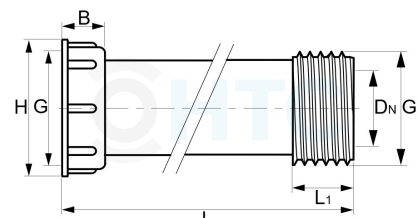

IBC Container Anschluss Verlängerung drehbar

IB0009

Alle Maßangaben in Millimeter, Gewichtsangaben in Gramm. Für die fotografische Darstellung verwenden wir eine Artikelgröße sowie Studiolicht. Die Abbildungen, technischen Daten, Maße und Ausführungen sind unverbindlich. Sie gelten nicht als zugesicherte Eigenschaften oder als Beschaffenheits- oder Haltbarkeitsgarantien. Wir behalten uns jederzeit Änderung ohne Ankündigung vor. Die Nutzmaße sind definiert bzw. verstärkt dargestellt bzw. ergeben sich aus der Artikelbezeichnung. Weitere Maße dienen ausschließlich der Darstellungsunterstützung. Bei Zweckentfremdung bitten wir dies zu beachten.

Artikel-Nr.	Variante	B	DN	G	G1	H	L	L1	Preis
IB0009.060.060	S60*6 x S60*6	26	38,5	S60*6	S60*6	77,5	204	23	9,99 €* [*]
IB0009.060.063	S60*6 x 2"	26	38,5	S60*6	2" (59,61mm)	77,5	204	23	9,99 €* [*]

** alle Preise netto exkl. gesetzliche MwSt.*