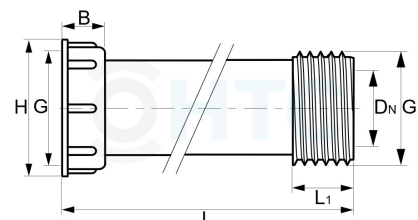

IBC Container Anschluss Verlängerung drehbar

IB0009

Alle Maßangaben in Millimeter, Gewichtsangaben in Gramm. Für die fotografische Darstellung verwenden wir eine Artikelgröße sowie Studiolicht. Die Abbildungen, technischen Daten, Maße und Ausführungen sind unverbindlich. Sie gelten nicht als zugesicherte Eigenschaften oder als Beschaffenheits- oder Haltbarkeitsgarantien. Wir behalten uns jederzeit Änderung ohne Ankündigung vor. Die Nutzmaße sind definiert bzw. verstärkt dargestellt bzw. ergeben sich aus der Artikelbezeichnung. Weitere Maße dienen ausschließlich der Darstellungsunterstützung. Bei Zweckentfremdung bitten wir dies zu beachten.

Artikel-Nr.	Variante	B	DN	G	G1	H	L	L1	Preis
IB0009.060.060	S60*6 x S60*6	26	38,5	S60*6	S60*6	77,5	204	23	9,99 €* [*]
IB0009.060.063	S60*6 x 2"	26	38,5	S60*6	2" (59,61mm)	77,5	204	23	9,99 €* [*]

** alle Preise netto exkl. gesetzliche MwSt.*