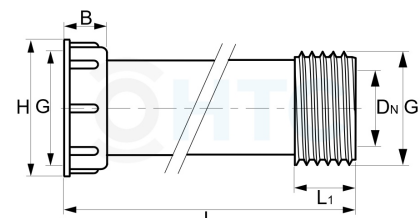

## IBC Container Anschluss Verlängerung drehbar

**IB0009**

Alle Maßangaben in Millimeter, Gewichtsangaben in Gramm. Für die fotografische Darstellung verwenden wir eine Artikelgröße sowie Studiolicht. Die Abbildungen, technischen Daten, Maße und Ausführungen sind unverbindlich. Sie gelten nicht als zugesicherte Eigenschaften oder als Beschaffenheits- oder Haltbarkeitsgarantien. Wir behalten uns jederzeit Änderung ohne Ankündigung vor. Die Nutzmaße sind definiert bzw. verstärkt dargestellt bzw. ergeben sich aus der Artikelbezeichnung. Weitere Maße dienen ausschließlich der Darstellungsunterstützung. Bei Zweckentfremdung bitten wir dies zu beachten.

Artikel-Nr.	Variante	B	DN	G	G1	H	L	L1	Preis
IB0009.060.060	S60*6 x S60*6	26	38,5	<b>S60*6</b>	<b>S60*6</b>	77,5	204	23	9,99 €* <sup>*</sup>
IB0009.060.063	S60*6 x 2"	26	38,5	<b>S60*6</b>	<b>2" (59,61mm)</b>	77,5	204	23	9,99 €* <sup>*</sup>