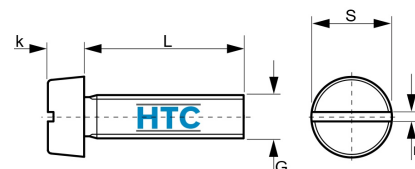

Zylinderschraube mit Schlitz DIN 84 Edelstahl V2A

ES6107

Alle Maßangaben in Millimeter, Gewichtsangaben in Gramm. Für die fotografische Darstellung verwenden wir eine Artikelgröße sowie Studiolicht. Die Abbildungen, technischen Daten, Maße und Ausführungen sind unverbindlich. Sie gelten nicht als zugesicherte Eigenschaften oder als Beschaffenheits- oder Haltbarkeitsgarantien. Wir behalten uns jederzeit Änderung ohne Ankündigung vor. Die Nutzmaße sind definiert bzw. verstärkt dargestellt bzw. ergeben sich aus der Artikelbezeichnung. Weitere Maße dienen ausschließlich der Darstellungsunterstützung. Bei Zweckentfremdung bitten wir dies zu beachten.

Artikel-Nr.	Variante	G	k	L	n	S	Preis
ES6107.203.060	M3 x 60	3	2	60	1	5,5	0,05 €*
ES6107.204.005	M4 x 5	4	2,6	5	1,4	7	0,02 €*
ES6107.204.006	M4 x 6	4	2,6	6	1,4	7	0,02 €*
ES6107.204.008	M4 x 8	4	2,6	8	1,4	7	0,02 €*
ES6107.204.010	M4 x 10	4	2,6	10	1,4	7	0,02 €*
ES6107.204.012	M4 x 12	4	2,6	12	1,4	7	0,02 €*
ES6107.204.014	M4 x 14	4	2,6	14	1,4	7	0,02 €*
ES6107.205.012	M5 x 12	5	3,3	12	1,6	8,5	0,03 €*
ES6107.205.014	M5 x 14	5	3,3	14	1,6	8,5	0,03 €*
ES6107.205.016	M5 x 16	5	3,3	16	1,6	8,5	0,03 €*
ES6107.205.018	M5 x 18	5	3,3	18	1,6	8,5	0,04 €*
ES6107.205.020	M5 x 20	5	3,3	20	1,6	8,5	0,04 €*
ES6107.205.025	M5 x 25	5	3,3	25	1,6	8,5	0,04 €*
ES6107.205.030	M5 x 30	5	3,3	30	1,6	8,5	0,04 €*
ES6107.205.035	M5 x 35	5	3,3	35	1,6	8,5	0,05 €*
ES6107.205.040	M5 x 40	5	3,3	40	1,6	8,5	0,06 €*
ES6107.205.045	M5 x 45	5	3,3	45	1,6	8,5	0,07 €*
ES6107.205.050	M5 x 50	5	3,3	45	1,6	8,5	0,07 €*
ES6107.205.060	M5 x 60	5	3,3	60	1,6	8,5	0,08 €*
ES6107.205.070	M5 x 70	5	3,3	70	1,6	8,5	0,09 €*
ES6107.205.080	M5 x 80	5	3,3	80	1,6	8,5	0,10 €*