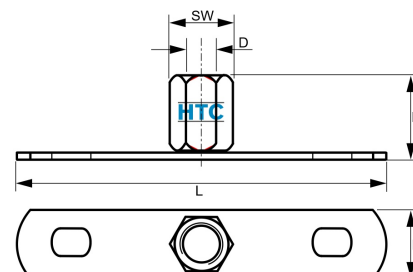

## Grundplatte M8/M10 Edelstahl V4A

## EZ0004

Alle Maßangaben in Millimeter, Gewichtsangaben in Gramm. Für die fotografische Darstellung verwenden wir eine Artikelgröße sowie Studiolicht. Die Abbildungen, technischen Daten, Maße und Ausführungen sind unverbindlich. Sie gelten nicht als zugesicherte Eigenschaften oder als Beschaffenheits- oder Haltbarkeitsgarantien. Wir behalten uns jederzeit Änderung ohne Ankündigung vor. Die Nutzmaße sind definiert bzw. verstärkt dargestellt bzw. ergeben sich aus der Artikelbezeichnung. Weitere Maße dienen ausschließlich der Darstellungsunterstützung. Bei Zweckentfremdung bitten wir dies zu beachten.

Artikel-Nr.	Variante	B	D	H	L	SW	Ø Schraubloch	Preis
EZ0004.008.010	Grundplatte M8/M10	20	M8   M10	18	76	13	M6	1,99 €*

\* alle Preise netto exkl. gesetzliche MwSt.

HT CONNECT GmbH & Co. KG - Norisstraße 4 - 91257 Pegnitz - Tel.: 09241/9109100 - Mail: info@ht-connect.de