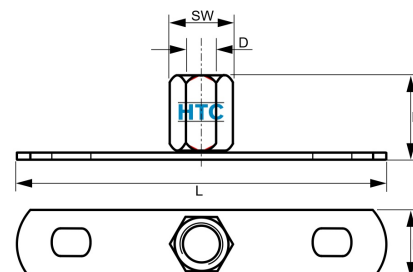

Grundplatte M8/M10 Edelstahl V4A

EZ0004

Alle Maßangaben in Millimeter, Gewichtsangaben in Gramm. Für die fotografische Darstellung verwenden wir eine Artikelgröße sowie Studiolicht. Die Abbildungen, technischen Daten, Maße und Ausführungen sind unverbindlich. Sie gelten nicht als zugesicherte Eigenschaften oder als Beschaffenheits- oder Haltbarkeitsgarantien. Wir behalten uns jederzeit Änderung ohne Ankündigung vor. Die Nutzmaße sind definiert bzw. verstärkt dargestellt bzw. ergeben sich aus der Artikelbezeichnung. Weitere Maße dienen ausschließlich der Darstellungsunterstützung. Bei Zweckentfremdung bitten wir dies zu beachten.

Artikel-Nr.	Variante	B	D	H	L	SW	Ø Schraubloch	Preis
EZ0004.008.010	Grundplatte M8/M10	20	M8 M10	18	76	13	M6	1,99 €*

* alle Preise netto exkl. gesetzliche MwSt.

HT CONNECT GmbH & Co. KG - Norisstraße 4 - 91257 Pegnitz - Tel.: 09241/9109100 - Mail: info@ht-connect.de