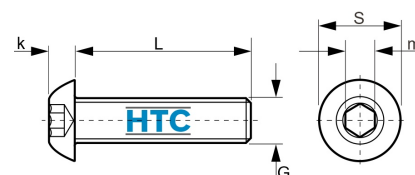

## Halbrundkopfschraube Linsenkopfschraube ISO 7380 mit Innensechskant Edelstahl V2A

**ES7380**

Alle Maßangaben in Millimeter, Gewichtsangaben in Gramm. Für die fotografische Darstellung verwenden wir eine Artikelgröße sowie Studiolicht. Die Abbildungen, technischen Daten, Maße und Ausführungen sind unverbindlich. Sie gelten nicht als zugesicherte Eigenschaften oder als Beschaffenheits- oder Haltbarkeitsgarantien. Wir behalten uns jederzeit Änderung ohne Ankündigung vor. Die Nutzmaße sind definiert bzw. verstärkt dargestellt bzw. ergeben sich aus der Artikelbezeichnung. Weitere Maße dienen ausschließlich der Darstellungsunterstützung. Bei Zweckentfremdung bitten wir dies zu beachten.

Artikel-Nr.	Variante	G	k	L	m	S	Preis
ES7380.203.020	M3 x 20	<b>3</b>	1,65	<b>20</b>	2	5,7	0,02 €*
ES7380.203.025	M3 x 25	<b>3</b>	1,65	<b>25</b>	2	5,7	0,02 €*
ES7380.203.030	M3 x 30	<b>3</b>	1,65	<b>30</b>	2	5,7	0,03 €*
ES7380.203.035	M3 x 35	<b>3</b>	1,65	<b>35</b>	2	5,7	0,03 €*
ES7380.203.040	M3 x 40	<b>3</b>	1,65	<b>40</b>	2	5,7	0,04 €*
ES7380.204.004	M4 x 4	<b>4</b>	2,2	<b>4</b>	2,5	7,6	0,04 €*
ES7380.204.005	M4 x 5	<b>4</b>	2,2	<b>5</b>	2,5	7,6	0,02 €*
ES7380.204.006	M4 x 6	<b>4</b>	2,2	<b>6</b>	2,5	7,6	0,02 €*
ES7380.206.010	M6 x 10	<b>6</b>	3,3	<b>10</b>	4	10,5	0,04 €*
ES7380.206.012	M6 x 12	<b>6</b>	3,3	<b>12</b>	4	10,5	0,04 €*
ES7380.206.014	M6 x 14	<b>6</b>	3,3	<b>14</b>	4	10,5	0,04 €*
ES7380.206.018	M6 x 18	<b>6</b>	3,3	<b>18</b>	4	10,5	0,04 €*
ES7380.206.020	M6 x 20	<b>6</b>	3,3	<b>20</b>	4	10,5	0,05 €*
ES7380.206.022	M6 x 22	<b>6</b>	3,3	<b>22</b>	4	10,5	0,05 €*
ES7380.206.025	M6 x 25	<b>6</b>	3,3	<b>25</b>	4	10,5	0,06 €*
ES7380.206.030	M6 x 30	<b>6</b>	3,3	<b>30</b>	4	10,5	0,06 €*
ES7380.208.010	M8 x 10	<b>8</b>	4,4	<b>10</b>	5	14	0,08 €*
ES7380.208.012	M8 x 12	<b>8</b>	4,4	<b>12</b>	5	14	0,08 €*
ES7380.208.014	M8 x 14	<b>8</b>	4,4	<b>14</b>	5	14	0,08 €*
ES7380.208.016	M8 x 16	<b>8</b>	4,4	<b>16</b>	5	14	0,08 €*
ES7380.208.020	M8 x 20	<b>8</b>	4,4	<b>20</b>	5	14	0,09 €*