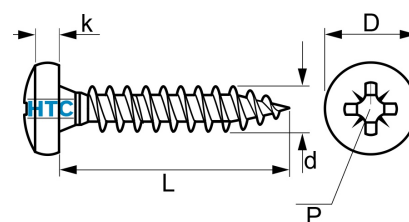

Spanplattenschraube Halbrundkopf Kreuzschlitz Vollgewinde Edelstahl V2A

ES9110

Alle Maßangaben in Millimeter, Gewichtsangaben in Gramm. Für die fotografische Darstellung verwenden wir eine Artikelgröße sowie Studiolicht. Die Abbildungen, technischen Daten, Maße und Ausführungen sind unverbindlich. Sie gelten nicht als zugesicherte Eigenschaften oder als Beschaffenheits- oder Haltbarkeitsgarantien. Wir behalten uns jederzeit Änderung ohne Ankündigung vor. Die Nutzmaße sind definiert bzw. verstärkt dargestellt bzw. ergeben sich aus der Artikelbezeichnung. Weitere Maße dienen ausschließlich der Darstellungsunterstützung. Bei Zweckentfremdung bitten wir dies zu beachten.

Artikel-Nr.	Variante	D	d	k	L	Pozidrive	Gewicht	Preis
ES9110.203.020	3,0 x 20	6	3	2,28	20	Z1	0,9	0,02 €*
ES9110.203.025	3,0 x 25	6	3	2,28	25	Z1	1	0,03 €*
ES9110.203.030	3,0 x 30	6	3	2,28	30	Z1	1	0,03 €*
ES9110.203.035	3,0 x 35	6	3	2,28	35	Z1	1	0,03 €*
ES9110.235.016	3,5 x 16	7	3,5	2,58	16	Z2	0,9	0,03 €*
ES9110.235.020	3,5 x 20	7	3,5	2,58	20	Z2	1	0,03 €*
ES9110.235.025	3,5 x 25	7	3,5	2,58	25	Z2	1	0,03 €*
ES9110.235.030	3,5 x 30	7	3,5	2,58	30	Z2	2	0,04 €*
ES9110.235.050	3,5 x 50	7	3,5	2,58	50	Z2		0,05 €*
ES9110.204.013	4,0 x 13	8	4	2,95	13	Z2	1	0,03 €*
ES9110.204.016	4,0 x 16	8	4	2,95	16	Z2	1	0,04 €*
ES9110.204.020	4,0 x 20	8	4	2,95	20	Z2	2	0,04 €*
ES9110.204.025	4,0 x 25	8	4	2,95	25	Z2	2	0,04 €*
ES9110.204.030	4,0 x 30	8	4	2,95	30	Z2	2	0,04 €*
ES9110.204.035	4,0 x 35	8	4	2,95	35	Z2	2	0,05 €*
ES9110.204.040	4,0 x 40	8	4	2,95	40	Z2	3	0,05 €*
ES9110.204.045	4,0 x 45	8	4	2,95	45	Z2	3	0,06 €*
ES9110.204.050	4,0 x 50	8	4	2,95	50	Z2	3	0,07 €*
ES9110.204.060	4,0 x 60	8	4	2,95	60	Z2	3	0,08 €*
ES9110.245.016	4,5 x 16	9	4,5	3,18	16	Z2	1	0,04 €*
ES9110.245.020	4,5 x 20	9	4,5	3,18	20	Z2	2	0,04 €*