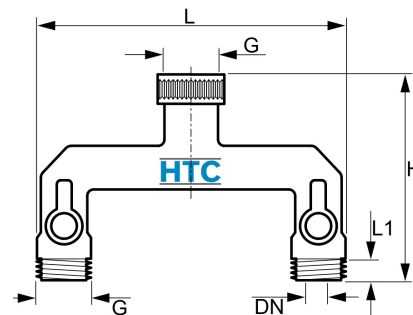

Messing Verteiler 2fach/3fach mit Einzelkugelhähne

MF0900

Alle Maßangaben in Millimeter, Gewichtsangaben in Gramm. Für die fotografische Darstellung verwenden wir eine Artikelgröße sowie Studiolicht. Die Abbildungen, technischen Daten, Maße und Ausführungen sind unverbindlich. Sie gelten nicht als zugesicherte Eigenschaften oder als Beschaffenheits- oder Haltbarkeitsgarantien. Wir behalten uns jederzeit Änderung ohne Ankündigung vor. Die Nutzmaße sind definiert bzw. verstärkt dargestellt bzw. ergeben sich aus der Artikelbezeichnung. Weitere Maße dienen ausschließlich der Darstellungsunterstützung. Bei Zweckentfremdung bitten wir dies zu beachten.

Artikel-Nr.	Variante	DN	G	H	L	L1	Preis
MF0900.125.225	3/4" Überwurf x 2fach 3/4" Aussengewinde	9	3/4" (26,44mm)	89	127	8	13,61 €*
MF0900.125.325	3/4" Überwurf x 3fach 3/4" Aussengewinde	9	3/4" (26,44mm)	89	170	8	18,28 €*
MF0900.132.232	1" Überwurf x 2fach 1" Aussengewinde	12	1" (33,25mm)	91	113	9	17,06 €*
MF0900.132.332	1" Überwurf x 3fach 1" Aussengewinde	12	1" (33,25mm)	91	179	9	23,91 €*