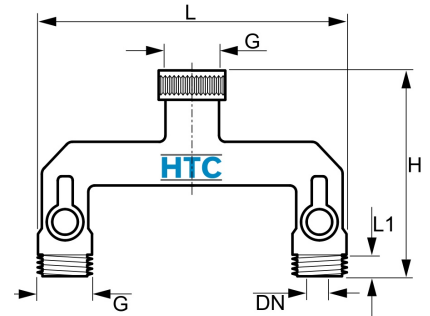

Messing Verteiler 2fach/3fach mit Einzelkugelhähne

MF0900

Alle Maßangaben in Millimeter, Gewichtsangaben in Gramm. Für die fotografische Darstellung verwenden wir eine Artikelgröße sowie Studiolicht. Die Abbildungen, technischen Daten, Maße und Ausführungen sind unverbindlich. Sie gelten nicht als zugesicherte Eigenschaften oder als Beschaffenheits- oder Haltbarkeitsgarantien. Wir behalten uns jederzeit Änderung ohne Ankündigung vor. Die Nutzmaße sind definiert bzw. verstärkt dargestellt bzw. ergeben sich aus der Artikelbezeichnung. Weitere Maße dienen ausschließlich der Darstellungsunterstützung. Bei Zweckentfremdung bitten wir dies zu beachten.

Artikel-Nr.	Variante	DN	G	H	L	L1	Preis
MF0900.125.225	3/4" Überwurf x 2fach 3/4" Aussengewinde	9	3/4" (26,44mm)	89	127	8	13,61 €*
MF0900.125.325	3/4" Überwurf x 3fach 3/4" Aussengewinde	9	3/4" (26,44mm)	89	170	8	18,28 €*
MF0900.132.232	1" Überwurf x 2fach 1" Aussengewinde	12	1" (33,25mm)	91	113	9	17,06 €*
MF0900.132.332	1" Überwurf x 3fach 1" Aussengewinde	12	1" (33,25mm)	91	179	9	23,91 €*