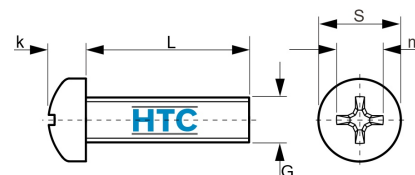

## Flachkopfschraube mit Kreuzschlitz H (Phillips) DIN 7985 H Edelstahl V2A

**ES7687**

Alle Maßangaben in Millimeter, Gewichtsangaben in Gramm. Für die fotografische Darstellung verwenden wir eine Artikelgröße sowie Studiolicht. Die Abbildungen, technischen Daten, Maße und Ausführungen sind unverbindlich. Sie gelten nicht als zugesicherte Eigenschaften oder als Beschaffenheits- oder Haltbarkeitsgarantien. Wir behalten uns jederzeit Änderung ohne Ankündigung vor. Die Nutzmaße sind definiert bzw. verstärkt dargestellt bzw. ergeben sich aus der Artikelbezeichnung. Weitere Maße dienen ausschließlich der Darstellungsunterstützung. Bei Zweckentfremdung bitten wir dies zu beachten.