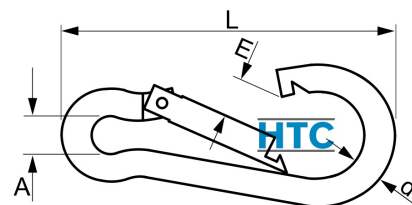

Karabinerhaken Edelstahl V4A

ES8249

Alle Maßangaben in Millimeter, Gewichtsangaben in Gramm. Für die fotografische Darstellung verwenden wir eine Artikelgröße sowie Studiolicht. Die Abbildungen, technischen Daten, Maße und Ausführungen sind unverbindlich. Sie gelten nicht als zugesicherte Eigenschaften oder als Beschaffenheits- oder Haltbarkeitsgarantien. Wir behalten uns jederzeit Änderung ohne Ankündigung vor. Die Nutzmaße sind definiert bzw. verstärkt dargestellt bzw. ergeben sich aus der Artikelbezeichnung. Weitere Maße dienen ausschließlich der Darstellungsunterstützung. Bei Zweckentfremdung bitten wir dies zu beachten.

Artikel-Nr.	Variante	A	d	E	L	max. Arbeitslast (kg)	Bruchlast (kg)	Gewicht	Preis
ES8249.400.040	4 x 40	6	4	6	40	30	230	9	1,02 €* 1,02 €
ES8249.400.100	10 x 100	15	10	12	100	180	1150	124	5,92 €* 5,92 €
ES8249.400.120	11 x 120	18	11	15	120	220	1250	185	10,35 €* 10,35 €