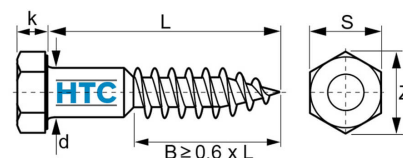

Sechskant Holzschraube DIN 571 Edelstahl V2A

ES0704

Alle Maßangaben in Millimeter, Gewichtsangaben in Gramm. Für die fotografische Darstellung verwenden wir eine Artikelgröße sowie Studiolicht. Die Abbildungen, technischen Daten, Maße und Ausführungen sind unverbindlich. Sie gelten nicht als zugesicherte Eigenschaften oder als Beschaffenheits- oder Haltbarkeitsgarantien. Wir behalten uns jederzeit Änderung ohne Ankündigung vor. Die Nutzmaße sind definiert bzw. verstärkt dargestellt bzw. ergeben sich aus der Artikelbezeichnung. Weitere Maße dienen ausschließlich der Darstellungsunterstützung. Bei Zweckentfremdung bitten wir dies zu beachten.

Artikel-Nr.	Variante	d	k	L	S	Z	Preis
ES0704.206.070	M6 x 70	6	4	70	10	11	0,18 €*
ES0704.206.080	M6 x 80	6	4	80	10	11	0,20 €*
ES0704.206.090	M6 x 90	6	4	90	10	11	0,24 €*
ES0704.206.110	M6 x 110	6	4	110	10	11	0,34 €*
ES0704.206.120	M6 x 120	6	4	120	10	11	0,36 €*
ES0704.208.110	M8 x 110	8	6	110	13	15	0,53 €*
ES0704.208.120	M8 x 120	8	6	120	13	15	0,55 €*
ES0704.208.130	M8 x 130	8	6	130	13	15	0,63 €*
ES0704.208.150	M8 x 150	8	6	150	13	15	0,71 €*
ES0704.208.160	M8 x 160	8	6	160	13	15	0,86 €*
ES0704.208.200	M8 x 200	8	6	200	13	15	1,13 €*
ES0704.210.040	M10 x 40	10	7	40	17	19	0,41 €*
ES0704.210.045	M10 x 45	10	7	45	17	19	0,43 €*
ES0704.210.050	M10 x 50	10	7	50	17	19	0,46 €*
ES0704.210.055	M10 x 55	10	7	55	17	19	0,50 €*
ES0704.210.060	M10 x 60	10	7	60	17	19	0,51 €*
ES0704.210.070	M10 x 70	10	7	70	17	19	0,57 €*
ES0704.210.080	M10 x 80	10	7	80	17	19	0,64 €*
ES0704.210.090	M10 x 90	10	7	90	17	19	0,70 €*
ES0704.210.110	M10 x 110	10	7	110	17	19	1,32 €*
ES0704.210.120	M10 x 120	10	7	120	17	19	0,88 €*
ES0704.210.130	M10 x 130	10	7	130	17	19	0,99 €*