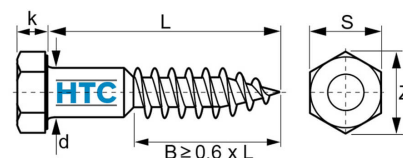

Sechskant Holzschraube DIN 571 Edelstahl V2A

ES0704

Alle Maßangaben in Millimeter, Gewichtsangaben in Gramm. Für die fotografische Darstellung verwenden wir eine Artikelgröße sowie Studiolicht. Die Abbildungen, technischen Daten, Maße und Ausführungen sind unverbindlich. Sie gelten nicht als zugesicherte Eigenschaften oder als Beschaffenheits- oder Haltbarkeitsgarantien. Wir behalten uns jederzeit Änderung ohne Ankündigung vor. Die Nutzmaße sind definiert bzw. verstärkt dargestellt bzw. ergeben sich aus der Artikelbezeichnung. Weitere Maße dienen ausschließlich der Darstellungsunterstützung. Bei Zweckentfremdung bitten wir dies zu beachten.