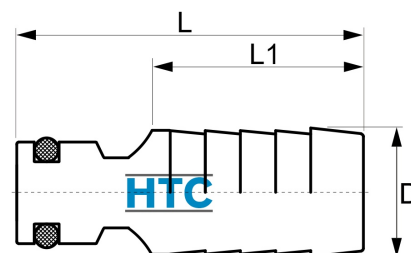

## Messing Schnellkupplung Stecker x Schlauchtülle

**GK0040**

Alle Maßangaben in Millimeter, Gewichtsangaben in Gramm. Für die fotografische Darstellung verwenden wir eine Artikelgröße sowie Studiolicht. Die Abbildungen, technischen Daten, Maße und Ausführungen sind unverbindlich. Sie gelten nicht als zugesicherte Eigenschaften oder als Beschaffenheits- oder Haltbarkeitsgarantien. Wir behalten uns jederzeit Änderung ohne Ankündigung vor. Die Nutzmaße sind definiert bzw. verstärkt dargestellt bzw. ergeben sich aus der Artikelbezeichnung. Weitere Maße dienen ausschließlich der Darstellungsunterstützung. Bei Zweckentfremdung bitten wir dies zu beachten.

Artikel-Nr.	Variante	D max.	D min.	L	L1	Preis
GK0040.020.013	Schnellkupplung x Tülle 13mm	13,5	12,6	49	25	1,27 €* <sup>*</sup>
GK0040.020.019	Schnellkupplung x Tülle 19mm	20,0	18,7	49	28	1,47 €* <sup>*</sup>