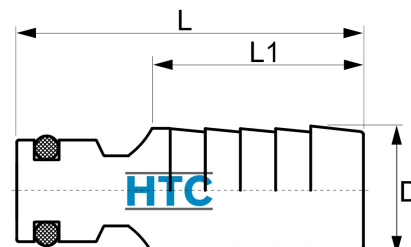

## Messing Schnellkupplung mit Schlauchtülle

**GK0040**

Alle Maßangaben in Millimeter, Gewichtsangaben in Gramm. Für die fotografische Darstellung verwenden wir eine Artikelgröße sowie Studiolicht. Die Abbildungen, technischen Daten, Maße und Ausführungen sind unverbindlich. Sie gelten nicht als zugesicherte Eigenschaften oder als Beschaffenheits- oder Haltbarkeitsgarantien. Wir behalten uns jederzeit Änderung ohne Ankündigung vor. Die Nutzmaße sind definiert bzw. verstärkt dargestellt bzw. ergeben sich aus der Artikelbezeichnung. Weitere Maße dienen ausschließlich der Darstellungsunterstützung. Bei Zweckentfremdung bitten wir dies zu beachten.

Artikel-Nr.	Variante	D max.	D min.	L	L1	Preis
GK0040.020.013	Schnellkupplung x Tülle 13mm	13,5	12,6	49	25	1,96 €* 1,96 €
GK0040.020.019	Schnellkupplung x Tülle 19mm	20,0	18,7	49	28	2,44 €* 2,44 €

\* alle Preise netto exkl. gesetzliche MwSt.