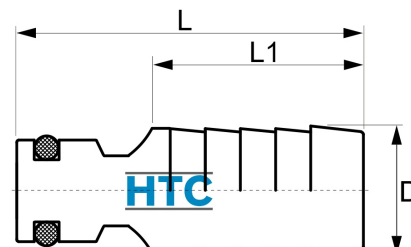

Messing Schnellkupplung mit Schlauchtülle

GK0040

Alle Maßangaben in Millimeter, Gewichtsangaben in Gramm. Für die fotografische Darstellung verwenden wir eine Artikelgröße sowie Studiolicht. Die Abbildungen, technischen Daten, Maße und Ausführungen sind unverbindlich. Sie gelten nicht als zugesicherte Eigenschaften oder als Beschaffenheits- oder Haltbarkeitsgarantien. Wir behalten uns jederzeit Änderung ohne Ankündigung vor. Die Nutzmaße sind definiert bzw. verstärkt dargestellt bzw. ergeben sich aus der Artikelbezeichnung. Weitere Maße dienen ausschließlich der Darstellungsunterstützung. Bei Zweckentfremdung bitten wir dies zu beachten.

Artikel-Nr.	Variante	D max.	D min.	L	L1	Preis
GK0040.020.013	Schnellkupplung x Tülle 13mm	13,5	12,6	49	25	1,96 €*
GK0040.020.019	Schnellkupplung x Tülle 19mm	20,0	18,7	49	28	2,44 €*

* alle Preise netto exkl. gesetzliche MwSt.