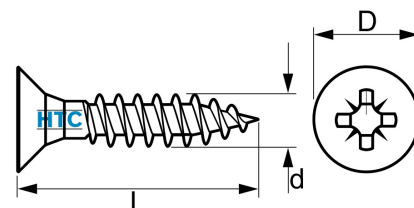

Senkkopf Holz-, Spanplattenschraube Kreuzschlitz Vollgewinde Edelstahl V2A

ES6112

Alle Maßangaben in Millimeter, Gewichtsangaben in Gramm. Für die fotografische Darstellung verwenden wir eine Artikelgröße sowie Studiolicht. Die Abbildungen, technischen Daten, Maße und Ausführungen sind unverbindlich. Sie gelten nicht als zugesicherte Eigenschaften oder als Beschaffenheits- oder Haltbarkeitsgarantien. Wir behalten uns jederzeit Änderung ohne Ankündigung vor. Die Nutzmaße sind definiert bzw. verstärkt dargestellt bzw. ergeben sich aus der Artikelbezeichnung. Weitere Maße dienen ausschließlich der Darstellungsunterstützung. Bei Zweckentfremdung bitten wir dies zu beachten.

Artikel-Nr.	Variante	D	d	L	Pozidrive	Preis
ES6112.203.010	3 x 10	max. 6	3	10	Z1	0,02 €*
ES6112.203.012	3 x 12	max. 6	3	12	Z1	0,01 €*
ES6112.203.016	3 x 16	max. 6	3	16	Z1	0,01 €*
ES6112.203.020	3 x 20	max. 6	3	20	Z1	0,02 €*
ES6112.203.025	3 x 25	max. 6	3	25	Z1	0,02 €*
ES6112.203.030	3 x 30	max. 6	3	30	Z1	0,02 €*
ES6112.203.035	3 x 35	max. 6	3	35	Z1	0,03 €*
ES6112.203.040	3 x 40	max. 6	3	40	Z1	0,03 €*
ES6112.235.012	3,5 x 12	max. 7	3,5	12	Z2	0,02 €*
ES6112.235.016	3,5 x 16	max. 7	3,5	16	Z2	0,02 €*
ES6112.235.020	3,5 x 20	max. 7	3,5	20	Z2	0,02 €*
ES6112.235.025	3,5 x 25	max. 7	3,5	25	Z2	0,02 €*
ES6112.235.030	3,5 x 30	max. 7	3,5	30	Z2	0,03 €*
ES6112.235.035	3,5 x 35	max. 7	3,5	35	Z2	0,03 €*
ES6112.235.040	3,5 x 40	max. 7	3,5	40	Z2	0,03 €*
ES6112.235.045	3,5 x 45	max. 7	3,5		Z2	0,04 €*
ES6112.235.050	3,5 x 50	max. 7	3,5	50	Z2	0,04 €*
ES6112.204.012	4 x 12	max. 8	4	12	Z2	0,02 €*
ES6112.204.016	4 x 16	max. 8	4	16	Z2	0,02 €*
ES6112.204.020	4 x 20	max. 8	4	20	Z2	0,03 €*
ES6112.204.025	4 x 25	max. 8	4	25	Z2	0,03 €*