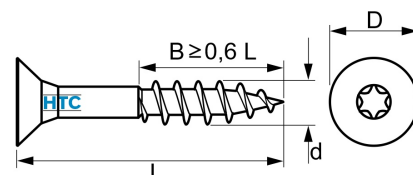

Senkkopf Holz-, Spanplattenschraube Torx, Teilgewinde Edelstahl V2A

ES9135

Alle Maßangaben in Millimeter, Gewichtsangaben in Gramm. Für die fotografische Darstellung verwenden wir eine Artikelgröße sowie Studiolicht. Die Abbildungen, technischen Daten, Maße und Ausführungen sind unverbindlich. Sie gelten nicht als zugesicherte Eigenschaften oder als Beschaffenheits- oder Haltbarkeitsgarantien. Wir behalten uns jederzeit Änderung ohne Ankündigung vor. Die Nutzmaße sind definiert bzw. verstärkt dargestellt bzw. ergeben sich aus der Artikelbezeichnung. Weitere Maße dienen ausschließlich der Darstellungsunterstützung. Bei Zweckentfremdung bitten wir dies zu beachten.

Artikel-Nr.	Variante	D	d	L	Torx	Gewicht	Preis
ES9135.203.025	3,0 x 25	6	3	25	TX10	1	0,03 €*
ES9135.203.030	3,0 x 30	6	3	30	TX10	1	0,03 €*
ES9135.203.035	3,0 x 35	6	3	35	TX10	1	0,03 €*
ES9135.203.040	3,0 x 40	6	3	40	TX10	1	0,00 €*
ES9135.235.025	3,5 x 25	7	3,5	25	TX10	1	0,03 €*
ES9135.235.030	3,5 x 30	7	3,5	30	TX10	1	0,03 €*
ES9135.235.035	3,5 x 35	7	3,5	35	TX10	1	0,04 €*
ES9135.235.040	3,5 x 40	7	3,5	40	TX10	1	0,04 €*
ES9135.235.050	3,5 x 50	7	3,5	50	TX10	2	0,05 €*
ES9135.204.030	4,0 x 30	8	4	30	TX20	2	0,04 €*
ES9135.204.040	4,0 x 40	8	4	40	TX20	2	0,04 €*
ES9135.204.045	4,0 x 45	8	4	45	TX20	2	0,05 €*
ES9135.204.070	4,0 x 70	8	4	70	TX20	4	0,12 €*
ES9135.245.030	4,5 x 30	9	4,5	30	TX20	2	0,05 €*
ES9135.245.035	4,5 x 35	9	4,5	35	TX20	3	0,05 €*
ES9135.245.045	4,5 x 45	9	4,5	45	TX20	3	0,08 €*
ES9135.245.050	4,5 x 50	9	4,5	50	TX20	4	0,08 €*
ES9135.245.060	4,5 x 60	9	4,5	60	TX20	4	0,07 €*
ES9135.245.070	4,5 x 70	9	4,5	70	TX20	5	0,10 €*
ES9135.245.080	4,5 x 80	9	4,5	80	TX20	5	0,12 €*
ES9135.205.035	5,0 x 35	10	5	35	TX25	3	0,07 €*