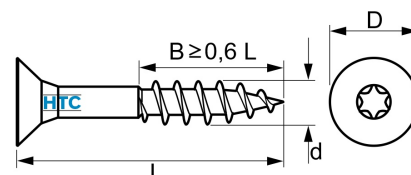

Senkkopf Holz-, Spanplattenschraube Torx, Teilgewinde Edelstahl V2A

ES9135

Alle Maßangaben in Millimeter, Gewichtsangaben in Gramm. Für die fotografische Darstellung verwenden wir eine Artikelgröße sowie Studiolicht. Die Abbildungen, technischen Daten, Maße und Ausführungen sind unverbindlich. Sie gelten nicht als zugesicherte Eigenschaften oder als Beschaffenheits- oder Haltbarkeitsgarantien. Wir behalten uns jederzeit Änderung ohne Ankündigung vor. Die Nutzmaße sind definiert bzw. verstärkt dargestellt bzw. ergeben sich aus der Artikelbezeichnung. Weitere Maße dienen ausschließlich der Darstellungsunterstützung. Bei Zweckentfremdung bitten wir dies zu beachten.

Artikel-Nr.	Variante	D	d	L	Torx	Gewicht	Preis
ES9135.203.025	3,0 x 25	6	3	25	TX10	1	0,02 €*
ES9135.203.030	3,0 x 30	6	3	30	TX10	1	0,02 €*
ES9135.203.035	3,0 x 35	6	3	35	TX10	1	0,02 €*
ES9135.203.040	3,0 x 40	6	3	40	TX10	1	0,02 €*
ES9135.235.025	3,5 x 25	7	3,5	25	TX10	1	0,02 €*
ES9135.235.030	3,5 x 30	7	3,5	30	TX10	1	0,02 €*
ES9135.235.035	3,5 x 35	7	3,5	35	TX10	1	0,03 €*
ES9135.235.040	3,5 x 40	7	3,5	40	TX10	1	0,03 €*
ES9135.235.050	3,5 x 50	7	3,5	50	TX10	2	0,04 €*
ES9135.204.030	4,0 x 30	8	4	30	TX20	2	0,03 €*
ES9135.204.070	4,0 x 70	8	4	70	TX20	4	0,08 €*
ES9135.245.030	4,5 x 30	9	4,5	30	TX20	2	0,04 €*
ES9135.245.035	4,5 x 35	9	4,5	35	TX20	3	0,04 €*
ES9135.245.050	4,5 x 50	9	4,5	50	TX20	4	0,06 €*
ES9135.245.070	4,5 x 70	9	4,5	70	TX20	5	0,07 €*
ES9135.245.080	4,5 x 80	9	4,5	80	TX20	5	0,08 €*
ES9135.205.035	5,0 x 35	10	5	35	TX25	3	0,05 €*
ES9135.205.070	5,0 x 70	10	5	70	TX25	6	0,08 €*
ES9135.205.090	5,0 x 90	10	5	90	TX25	7	0,10 €*
ES9135.205.100	5,0 x 100	10	5	100	TX25	8	0,12 €*
ES9135.205.120	5,0 x 120	10	5	120	TX25	10	0,16 €*