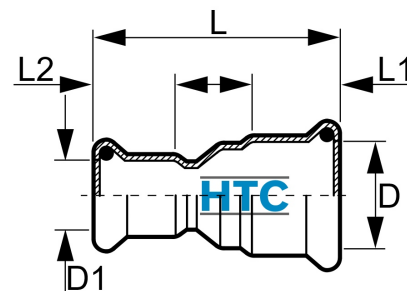

## Pressfitting V4A Reduziermuffe 2fach Pressmuffe M-Kontur

IP0202

Alle Maßangaben in Millimeter, Gewichtsangaben in Gramm. Für die fotografische Darstellung verwenden wir eine Artikelgröße sowie Studiolicht. Die Abbildungen, technischen Daten, Maße und Ausführungen sind unverbindlich. Sie gelten nicht als zugesicherte Eigenschaften oder als Beschaffenheits- oder Haltbarkeitsgarantien. Wir behalten uns jederzeit Änderung ohne Ankündigung vor. Die Nutzmaße sind definiert bzw. verstärkt dargestellt bzw. ergeben sich aus der Artikelbezeichnung. Weitere Maße dienen ausschließlich der Darstellungsunterstützung. Bei Zweckentfremdung bitten wir dies zu beachten.