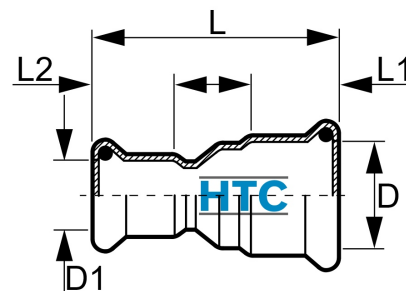

Pressfitting V4A Reduziermuffe 2fach Pressmuffe M-Kontur

IP0202

Alle Maßangaben in Millimeter, Gewichtsangaben in Gramm. Für die fotografische Darstellung verwenden wir eine Artikelgröße sowie Studiolicht. Die Abbildungen, technischen Daten, Maße und Ausführungen sind unverbindlich. Sie gelten nicht als zugesicherte Eigenschaften oder als Beschaffenheits- oder Haltbarkeitsgarantien. Wir behalten uns jederzeit Änderung ohne Ankündigung vor. Die Nutzmaße sind definiert bzw. verstärkt dargestellt bzw. ergeben sich aus der Artikelbezeichnung. Weitere Maße dienen ausschließlich der Darstellungsunterstützung. Bei Zweckentfremdung bitten wir dies zu beachten.

Artikel-Nr.	Variante	D	D1	L	L1	L2	Preis
IP0202.018.015	18 x 15mm	18	15	54	21	21	3,61 €* [*]
IP0202.022.015	22 x 15mm	22	15	58	21	21	4,18 €* [*]
IP0202.022.018	22 x 18mm	22	18	58	21	21	3,97 €* [*]
IP0202.028.015	28 x 15mm	28	15	69	22	21	4,96 €* [*]
IP0202.028.018	28 x 18mm	28	18	69	22	21	4,96 €* [*]
IP0202.028.022	28 x 22mm	28	22	62	22	22	4,54 €* [*]
IP0202.035.015	35 x 15mm	35	15	76	25	21	6,85 €* [*]
IP0202.035.018	35 x 18mm	35	18	76	25	21	6,85 €* [*]
IP0202.035.022	35 x 22mm	35	22	74	25	21	6,49 €* [*]
IP0202.035.028	35 x 28mm	35	28	66	25	22	7,93 €* [*]
IP0202.042.015	42 x 15mm	42	15	85	30	21	7,93 €* [*]
IP0202.042.018	42 x 18mm	42	18	84	30	21	7,93 €* [*]
IP0202.042.022	42 x 22mm	42	22	83	30	21	7,83 €* [*]
IP0202.042.028	42 x 28mm	42	28	82	30	22	7,93 €* [*]
IP0202.042.035	42 x 35mm	42	35	77	30	25	7,78 €* [*]
IP0202.054.015	54 x 15mm	54	15	93	35	21	10,93 €* [*]
IP0202.054.018	54 x 18mm	54	18	97	35	21	10,93 €* [*]
IP0202.054.022	54 x 22mm	54	22	95	35	21	10,93 €* [*]
IP0202.054.028	54 x 28mm	54	28	93	35	22	10,93 €* [*]
IP0202.054.035	54 x 35mm	54	35	95	35	25	10,93 €* [*]
IP0202.054.042	54 x 42mm	54	42	89	35	30	10,12 €* [*]