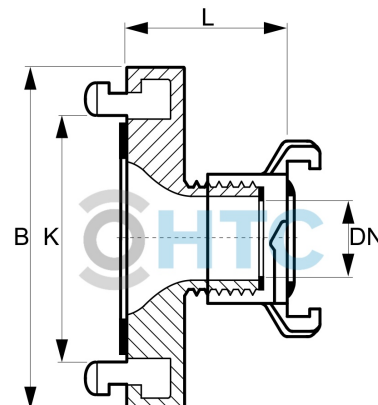

Storz Kupplung Übergang auf GEKA Anschluss

ST0205

Alle Maßangaben in Millimeter, Gewichtsangaben in Gramm. Für die fotografische Darstellung verwenden wir eine Artikelgröße sowie Studiolicht. Die Abbildungen, technischen Daten, Maße und Ausführungen sind unverbindlich. Sie gelten nicht als zugesicherte Eigenschaften oder als Beschaffenheits- oder Haltbarkeitsgarantien. Wir behalten uns jederzeit Änderung ohne Ankündigung vor. Die Nutzmaße sind definiert bzw. verstärkt dargestellt bzw. ergeben sich aus der Artikelbezeichnung. Weitere Maße dienen ausschließlich der Darstellungsunterstützung. Bei Zweckentfremdung bitten wir dies zu beachten.

Artikel-Nr.	Variante	B	DN	K	L	Preis
ST0205.025.032	D 31 auf GEKA	56	25	31	40	6,42 €* [*]
ST0205.052.040	C 66 auf GEKA	98	25	66	49	7,79 €* [*]

** alle Preise netto exkl. gesetzliche MwSt.*

HT CONNECT GmbH & Co. KG - Norisstraße 4 - 91257 Pegnitz - Tel.: 09241/9109100 - Mail: info@ht-connect.de