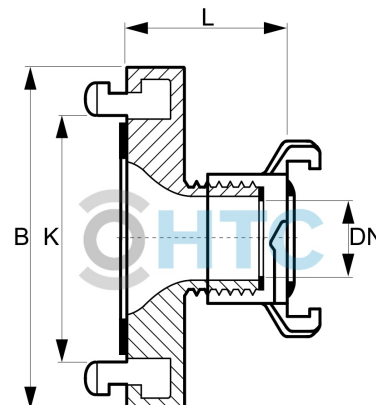

## Storz Kupplung Übergang auf GEKA Anschluss

## ST0205

Alle Maßangaben in Millimeter, Gewichtsangaben in Gramm. Für die fotografische Darstellung verwenden wir eine Artikelgröße sowie Studiolicht. Die Abbildungen, technischen Daten, Maße und Ausführungen sind unverbindlich. Sie gelten nicht als zugesicherte Eigenschaften oder als Beschaffenheits- oder Haltbarkeitsgarantien. Wir behalten uns jederzeit Änderung ohne Ankündigung vor. Die Nutzmaße sind definiert bzw. verstärkt dargestellt bzw. ergeben sich aus der Artikelbezeichnung. Weitere Maße dienen ausschließlich der Darstellungsunterstützung. Bei Zweckentfremdung bitten wir dies zu beachten.

Artikel-Nr.	Variante	B	DN	K	L	Preis
ST0205.025.032	D 31 auf GEKA	56	25	<b>31</b>	40	6,42 €* <sup>*</sup>
ST0205.052.040	C 66 auf GEKA	98	25	<b>66</b>	49	7,79 €* <sup>*</sup>

\* alle Preise netto exkl. gesetzliche MwSt.