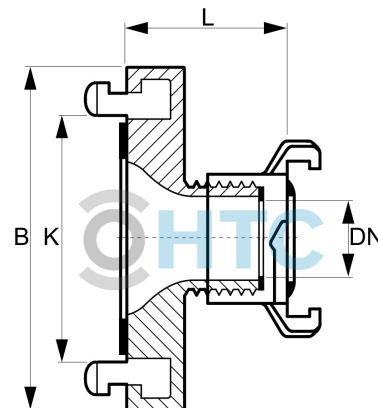

Storz Kupplung Übergang auf GEKA Anschluss

ST0205

Alle Maßangaben in Millimeter, Gewichtsangaben in Gramm. Für die fotografische Darstellung verwenden wir eine Artikelgröße sowie Studiolicht. Die Abbildungen, technischen Daten, Maße und Ausführungen sind unverbindlich. Sie gelten nicht als zugesicherte Eigenschaften oder als Beschaffenheits- oder Haltbarkeitsgarantien. Wir behalten uns jederzeit Änderung ohne Ankündigung vor. Die Nutzmaße sind definiert bzw. verstärkt dargestellt bzw. ergeben sich aus der Artikelbezeichnung. Weitere Maße dienen ausschließlich der Darstellungsunterstützung. Bei Zweckentfremdung bitten wir dies zu beachten.

Artikel-Nr.	Variante	B	DN	K	L	Preis
ST0205.031.033	D 31 auf GEKA	56	25	31	40	6,51 €* [*]
ST0205.066.033	C 66 auf GEKA	98	25	66	49	9,19 €* [*]

** alle Preise netto exkl. gesetzliche MwSt.*

HT CONNECT GmbH & Co. KG - Norisstraße 4 - 91257 Pegnitz - Tel.: 09241/9109100 - Mail: info@ht-connect.de