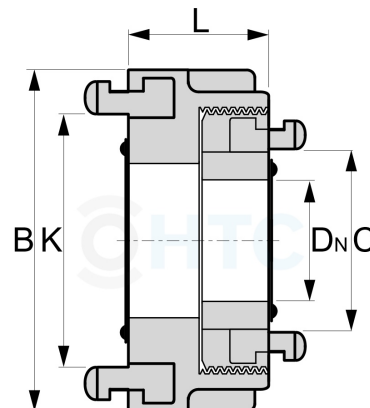

Storz Doppelkupplung Übergang, Aluminium

ST0202

Alle Maßangaben in Millimeter, Gewichtsangaben in Gramm. Für die fotografische Darstellung verwenden wir eine Artikelgröße sowie Studioliicht. Die Abbildungen, technischen Daten, Maße und Ausführungen sind unverbindlich. Sie gelten nicht als zugesicherte Eigenschaften oder als Beschaffenheits- oder Haltbarkeitsgarantien. Wir behalten uns jederzeit Änderung ohne Ankündigung vor. Die Nutzmaße sind definiert bzw. verstärkt dargestellt bzw. ergeben sich aus der Artikelbezeichnung. Weitere Maße dienen ausschließlich der Darstellungsunterstützung. Bei Zweckentfremdung bitten wir dies zu beachten.

Artikel-Nr.	Variante	B	C	DN	K	L	Preis
ST0202.052.025	52-C auf 25-D	97,5	31	17,5	66	30	8,28 €* 1,10 €
ST0202.075.052	75-B auf 52-C	126	66	42	89	32,5	14,25 €* 1,70 €
ST0202.110.075	110-A auf 75-B	179	89	62	133	62	26,45 €* 3,20 €